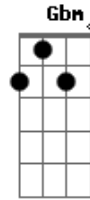

© ukulele-chords.com