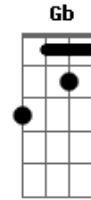

© ukulele-chords.com