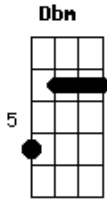

© ukulele-chords.com