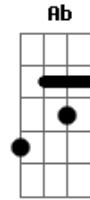

© ukulele-chords.com