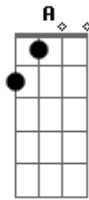

© ukulele-chords.com