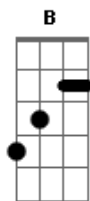

© ukulele-chords.com