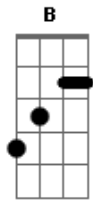

© ukulele-chords.com