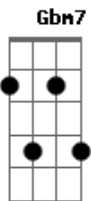

© ukulele-chords.com