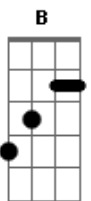

© ukulele-chords.com