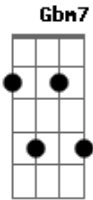

© ukulele-chords.com