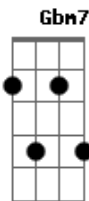

Tatiane Costha - Alguém Melhor Que Eu

tom:

F (forma dos acordes no tom de E)

Capostrate na 1ª casa

Intro: Gbm7 E A

Gbm7 E A
É, não era bem assim que você esperava
E B
Se comigo tava ruim, com ela deu uma piorada
Gbm7 E
Olha o tiro no pé que cê deu onde se meteu
A Dbm
É que se for pra premiar quem não vale nada
B
Eu perco pra ela de lavada

Gbm7 E A
Você me trocou por alguém bem melhor que eu
Dbm
Alguém que mente bem melhor que eu
B
Alguém que ilude bem melhor que eu
Gbm7 E A
Você me trocou por alguém bem melhor que eu
Dbm
Alguém que mente bem melhor que eu
B
Alguém que ilude bem melhor que eu
Gbm7 E A Dbm B
Parece que alguém se arrependeu

Gbm7 E
Olha o tiro no pé que cê deu onde se meteu
A Dbm
É que se for pra premiar quem não vale nada
B

Eu perco pra ela de lavada

Gbm7 E A
Você me trocou por alguém bem melhor que eu
Dbm
Alguém que mente bem melhor que eu
B
Alguém que ilude bem melhor que eu
Gbm7 E A
Você me trocou por alguém bem melhor que eu
Dbm
Alguém que mente bem melhor que eu
B
Alguém que ilude bem melhor que eu

Gbm7 E A
Você me trocou por alguém bem melhor que eu
B Dbm
Alguém que mente bem melhor que eu
Gb B
Alguém que ilude bem melhor que eu
Gbm7 E A
Você me trocou por alguém bem melhor que eu
Dbm
Alguém que mente bem melhor que eu
B
Alguém que ilude bem melhor que eu
Gbm7 E A
Parece que alguém se arrependeu
Dbm
Alguém que mente bem melhor que eu
B
Alguém que ilude bem melhor que eu
Gbm7
Parece que alguém se arrependeu

Acordes

© ukulele-chords.com

© ukulele-chords.com

© ukulele-chords.com

© ukulele-chords.com

© ukulele-chords.com

© ukulele-chords.com

© ukulele-chords.com