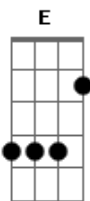

© ukulele-chords.com

© ukulele-chords.com