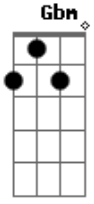

© ukulele-chords.com