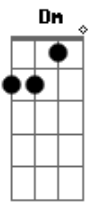

© ukulele-chords.com