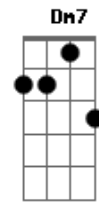

© ukulele-chords.com