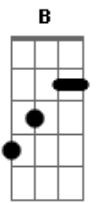

© ukulele-chords.com