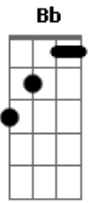

© ukulele-chords.com