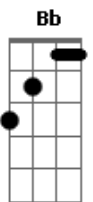

© ukulele-chords.com