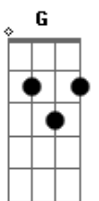

© ukulele-chords.com