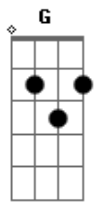

© ukulele-chords.com