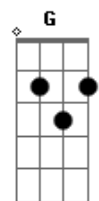

© ukulele-chords.com