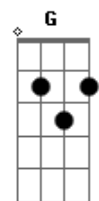

© ukulele-chords.com