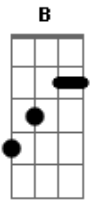

© ukulele-chords.com