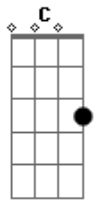

© ukulele-chords.com