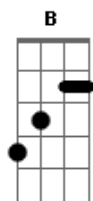

© ukulele-chords.com