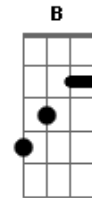

© ukulele-chords.com