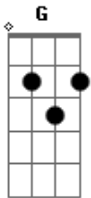

Tatá Aeroplano - Amiga do Casal de Amigos

Tom: G

Esperei a noite inteira um casal de amigos e amiga deles
Vinha somente pra me acompanhar
Esperei a noite inteira um casal de amigos e amiga deles
Vinha somente pra me acompanhar
Eles não vieram, eles nem ligaram
Eles simplesmente me ignoraram
E eu embriagado adormeci, quando deu
Lá pras cinco e meia da manhã uma chamada
Desconhecida me despertou

Curioso atendi e era a amiga do casal de amigos

Dizendo: Que estava humm
Bem sozinha, bem perto de casa, bem perto de subir
E vir se deitar comigo

Solo: (Em D Am C)
(Em D Am G)

Depois de dez minutos ela sim maravilhosa
subiu com olhos de quem fumou a noite inteira
Ela subiu com olhos de quem bebeu a noite inteira
Ela subiu com olhos de quem esperou a noite inteira
Ela subiu com olhos de quem veio só pra me devorar

Acordes

© ukulele-chords.com