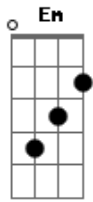

© ukulele-chords.com