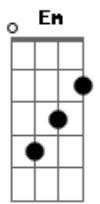

[Refrão]

Gm

Eu me entreguei, caí prostrado no chão
Sem merecer, estendeste teu perdão
Sem ti, não sei pra onde correr
Sem fim, tua paz me abraça
E me refaz

D Em D
Quando me sinto desamparado
G D
Tua cruz insiste em me lembrar
D Em D
Que ainda que eu ande na sombra da morte
G D
Me enches de forças pra lutar

[Final] Em Bm A
Em Bm A C

Acordes

© ukulele-chords.com

© ukulele-chords.com

© ukulele-chords.com

© ukulele-chords.com

© ukulele-chords.com

© ukulele-chords.com