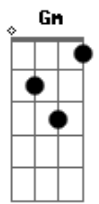

[Refrão]

Gm

Eu me entreguei, caí prostrado no chão
Sem merecer, estendeste teu perdão
Sem ti, não sei pra onde correr
Sem fim, tua paz me abraça
E me refaz

D Em D
Quando me sinto desamparado
G D
Tua cruz insiste em me lembrar
D Em D
Que ainda que eu ande na sombra da morte
G D
Me enches de forças pra lutar

[Final] Em Bm A
Em Bm A C

Acordes

© ukulele-chords.com

© ukulele-chords.com

© ukulele-chords.com

© ukulele-chords.com

© ukulele-chords.com

© ukulele-chords.com