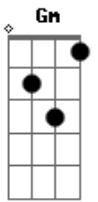

[Refrão]

Gm

Eu me entreguei, caí prostrado no chão
Sem merecer, estendeste teu perdão
Sem ti, não sei pra onde correr
Sem fim, tua paz me abraça
E me refaz

D Em D
Quando me sinto desamparado
G D
Tua cruz insiste em me lembrar
D Em D
Que ainda que eu ande na sombra da morte
G D
Me enches de forças pra lutar

[Final] Em Bm A
Em Bm A C

Acordes

© ukulele-chords.com

© ukulele-chords.com

© ukulele-chords.com

© ukulele-chords.com

© ukulele-chords.com

© ukulele-chords.com