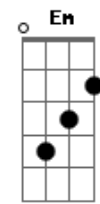

[Refrão]

Gm

Eu me entreguei, caí prostrado no chão
Sem merecer, estendeste teu perdão
Sem ti, não sei pra onde correr
Sem fim, tua paz me abraça
E me refaz

D Em D
Quando me sinto desamparado
G D
Tua cruz insiste em me lembrar
D Em D
Que ainda que eu ande na sombra da morte
G D
Me enches de forças pra lutar

[Final] Em Bm A
Em Bm A C

Acordes

© ukulele-chords.com

© ukulele-chords.com

© ukulele-chords.com

© ukulele-chords.com

© ukulele-chords.com

© ukulele-chords.com