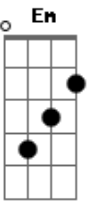

[Refrão]

Gm

Eu me entreguei, caí prostrado no chão
Sem merecer, estendeste teu perdão
Sem ti, não sei pra onde correr
Sem fim, tua paz me abraça
E me refaz

D Em D
Quando me sinto desamparado
G D
Tua cruz insiste em me lembrar
D Em D
Que ainda que eu ande na sombra da morte
G D
Me enches de forças pra lutar

[Final] Em Bm A
Em Bm A C

Acordes

© ukulele-chords.com

© ukulele-chords.com

© ukulele-chords.com

© ukulele-chords.com

© ukulele-chords.com

© ukulele-chords.com