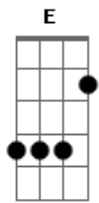

Targino Gondim - Esperando Na Janela

Tom: E
Intro: B7 E B7 E

E Gbm
Ainda me lembro do seu caminhar
Do seu jeito de olhar eu me lembro bem
Fico querendo sentir o seu cheiro
E daquele jeito que ela tem
O tempo todo eu fico feito tonto
Sempre procurando mas ela não vem
Esse aperto no fundo do peito
Desses que o sujeito não pode aguentar
Esse aperto aumenta o meu desejo

B7 E A E
E eu não vejo a hora de poder lhe falar
F Gbm
Por isso eu vou na casa dela
B7 Abm7 Dbm7
Falar do meu amor pra ela, ai, ai
Tá me esperando na janela
B7 E
Não sei se vou me segurar
F Gbm
Por isso eu vou na casa dela
B7 Abm7 Dbm7
Falar do meu amor pra ela, ai, ai
Tá me esperando na janela
B7 E A E
Não sei se vou me segurar

Acordes

© ukulele-chords.com