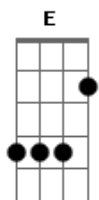

Targino Gondim - Esperando Na Janela

Tom: E
Intro: B7 E B7 E

E Gbm
Ainda me lembro do seu caminhar
Do seu jeito de olhar eu me lembro bem
Fico querendo sentir o seu cheiro
E daquele jeito que ela tem
O tempo todo eu fico feito tonto
Sempre procurando mas ela não vem
Esse aperto no fundo do peito
Desses que o sujeito não pode aguentar
Esse aperto aumenta o meu desejo

B7 E A E
E eu não vejo a hora de poder lhe falar
F Gbm
Por isso eu vou na casa dela
B7 Abm7 Dbm7
Falar do meu amor pra ela, ai, ai
Tá me esperando na janela
B7 E
Não sei se vou me segurar
F Gbm
Por isso eu vou na casa dela
B7 Abm7 Dbm7
Falar do meu amor pra ela, ai, ai
Tá me esperando na janela
B7 E A E
Não sei se vou me segurar

Acordes

© ukulele-chords.com