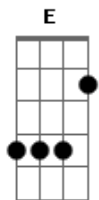

Targino Gondim - Esperando Na Janela

Tom: E
Intro: B7 E B7 E

E Gbm
Ainda me lembro do seu caminhar
Do seu jeito de olhar eu me lembro bem
Fico querendo sentir o seu cheiro
E daquele jeito que ela tem
O tempo todo eu fico feito tonto
Sempre procurando mas ela não vem
Esse aperto no fundo do peito
Desses que o sujeito não pode aguentar
Esse aperto aumenta o meu desejo

B7 E A E
E eu não vejo a hora de poder lhe falar
F Gbm
Por isso eu vou na casa dela
B7 Abm7 Dbm7
Falar do meu amor pra ela, ai, ai
Tá me esperando na janela
B7 E
Não sei se vou me segurar
F Gbm
Por isso eu vou na casa dela
B7 Abm7 Dbm7
Falar do meu amor pra ela, ai, ai
Tá me esperando na janela
B7 E A E
Não sei se vou me segurar

Acordes

© ukulele-chords.com