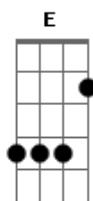

© ukulele-chords.com