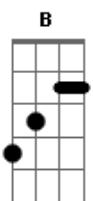

Dbm B A

E se eu soubesse da metade da maldade que existe junto a ti

Dbm B A

E Não me apegava e não tinha me entregado vacilado tanto assim

Dbm A E Gb

Valeu galega eu só quero te agradecer

Dbm A E Gb

Eu tô sofrendo mas amanhã pode ser você

Dbm A E Gb

Valeu galega isso passa sei que vai passar

Dbm A E Gb Dbm

eu tô sofrendo mas amanhã você que vai chorar.

Acordes

© ukulele-chords.com

© ukulele-chords.com

© ukulele-chords.com