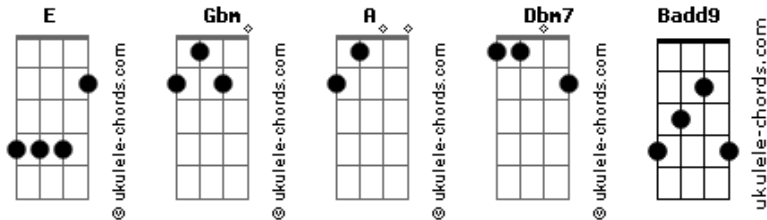

# Tarcísio do Acordeon - Tonelada de Solidão

tom:

Intro: Gbm E A<sup>E</sup>

[Primeira Parte]

Tá estranha, calada, nunca fala nada  
 Não tem tempo e nem atenção  
 Eu tô dando meu máximo nesse amor mínimo  
 Dentro do seu coração

[Pré-Refrão]

Então pra que ficar desse jeito?  
 Se eu tenho que te implorar todo dia um beijo  
 Não deu certo sua tentativa de me amar direito

[Refrão]

Só pra te avisar  
 Prepare o coração  
 Que vai pagar o preço e aguentar o peso  
 De uma tonelada de solidão

Só pra te avisar  
 Prepare o coração  
 Que vai pagar o preço e aguentar o peso  
 De uma tonelada de solidão

( Gbm A E Badd9 )

[Primeira Parte]

Tá estranha, calada, nunca fala nada  
 Não tem tempo e nem atenção  
 Eu tô dando meu máximo nesse amor mínimo

## Acordes

Dentro do seu coração

[Pré-Refrão]

Então pra que ficar desse jeito?  
 Se eu tenho que te implorar todo dia um beijo  
 Não deu certo sua tentativa de me amar direito

[Refrão]

Só pra te avisar  
 Prepare o coração  
 Que vai pagar o preço e aguentar o peso  
 De uma tonelada de solidão