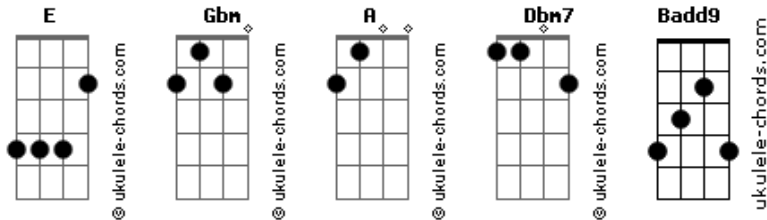

Tarcísio do Acordeon - Tonelada de Solidão

tom:

Intro: Gbm E A^E

[Primeira Parte]

Tá estranha, calada, nunca fala nada
 Não tem tempo e nem atenção
 Eu tô dando meu máximo nesse amor mínimo
 Dentro do seu coração

[Pré-Refrão]

Então pra que ficar desse jeito?
 Se eu tenho que te implorar todo dia um beijo
 Não deu certo sua tentativa de me amar direito

[Refrão]

Só pra te avisar
 Prepare o coração
 Que vai pagar o preço e aguentar o peso
 De uma tonelada de solidão

Só pra te avisar
 Prepare o coração
 Que vai pagar o preço e aguentar o peso
 De uma tonelada de solidão

(Gbm A E Badd9)

[Primeira Parte]

Tá estranha, calada, nunca fala nada
 Não tem tempo e nem atenção
 Eu tô dando meu máximo nesse amor mínimo

Acordes

Dbm7 A
 Dentro do seu coração

[Pré-Refrão]

Então pra que ficar desse jeito?
 Se eu tenho que te implorar todo dia um beijo
 Não deu certo sua tentativa de me amar direito

[Refrão]

Só pra te avisar
 Prepare o coração
 Que vai pagar o preço e aguentar o peso
 De uma tonelada de solidão