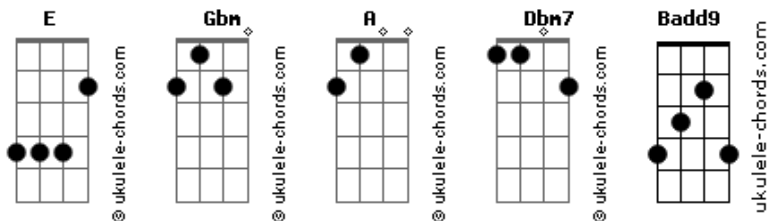

Tarcísio do Acordeon - Tonelada de Solidão

tom:

Intro: Gbm E A^E

[Primeira Parte]

Tá estranha, calada, nunca fala nada
 Não tem tempo e nem atenção
 Eu tô dando meu máximo nesse amor mínimo
 Dentro do seu coração

[Pré-Refrão]

Então pra que ficar desse jeito?
 Se eu tenho que te implorar todo dia um beijo
 Não deu certo sua tentativa de me amar direito

[Refrão]

Só pra te avisar
 Prepare o coração
 Que vai pagar o preço e aguentar o peso
 De uma tonelada de solidão

Só pra te avisar
 Prepare o coração
 Que vai pagar o preço e aguentar o peso
 De uma tonelada de solidão

(Gbm A E Badd9)

[Primeira Parte]

Tá estranha, calada, nunca fala nada
 Não tem tempo e nem atenção
 Eu tô dando meu máximo nesse amor mínimo

Acordes

Dentro do seu coração

[Pré-Refrão]

Então pra que ficar desse jeito?
 Se eu tenho que te implorar todo dia um beijo
 Não deu certo sua tentativa de me amar direito

[Refrão]

Só pra te avisar
 Prepare o coração
 Que vai pagar o preço e aguentar o peso
 De uma tonelada de solidão