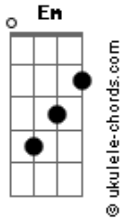

Tarcísio do Acordeon - Pra Tu Só Lamento

tom:

Intro: Em D Am C
Em D Am C

[Primeira Parte]

Em D
Cê teve a oportunidade
Am C
E a felicidade estava em suas mãos
Em D
Pena que tu foi covarde
Am C
E só feriu meu pobre coração

[Pré-Refrão]

Em
E você rodou
D
O tempo passou
Am
Nenhum beijo encaixou

Acordes

C
E nem vai encaixar
Em D
Foi preciso me perder
Am C
Pra me valorizar

[Refrão]

Em
E hoje eu comemoro
D
Pra tu só lamento
Am
Foi um livramento
C
Hoje eu tô curtindo
Em
E você tá sofrendo
D
Eu tô curtindo
Am C
E você tá bebendo