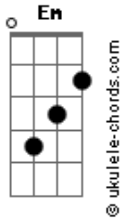

Tarcísio do Acordeon - Pra Tu Só Lamento

tom:

Intro: Em D Am C
Em D Am C

[Primeira Parte]

Em D
Cê teve a oportunidade
Am C
E a felicidade estava em suas mãos
Em D
Pena que tu foi covarde
Am C
E só feriu meu pobre coração

[Pré-Refrão]

Em
E você rodou
D
O tempo passou
Am
Nenhum beijo encaixou

Acordes

C
E nem vai encaixar
Em D
Foi preciso me perder
Am C
Pra me valorizar

[Refrão]

Em
E hoje eu comemoro
D
Pra tu só lamento
Am
Foi um livramento
C
Hoje eu tô curtindo
Em
E você tá sofrendo
D
Eu tô curtindo
Am C
E você tá bebendo