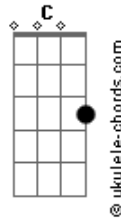

Tarcísio do Acordeon - Pra Tu Só Lamento

tom:

Intro: Em D Am C
Em D Am C

[Primeira Parte]

Em D
Cê teve a oportunidade
Am C
E a felicidade estava em suas mãos
Em D
Pena que tu foi covarde
Am C
E só feriu meu pobre coração

[Pré-Refrão]

Em
E você rodou
D
O tempo passou
Am
Nenhum beijo encaixou

Acordes

C
E nem vai encaixar
Em D
Foi preciso me perder
Am C
Pra me valorizar

[Refrão]

Em
E hoje eu comemoro
D
Pra tu só lamento
Am
Foi um livramento
C
Hoje eu tô curtindo
Em
E você tá sofrendo
D
Eu tô curtindo
Am C
E você tá bebendo