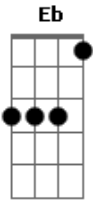

© ukulele-chords.com

© ukulele-chords.com