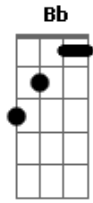

Tarcísio do Acordeon - Na Mesma Cama (part. João Gomes)

tom:

Intro: Eb Cm Bb Dm Gm

Eb
Chega uma hora em que o coração Cm
Não aguenta e perde a luta entre a razão e o sentimento Dm F
Eb
E a boca que disse que não Cm
Dm
Joga no lixo as palavras que falou com raiva F
Há pouco tempo F

Eb
Porque todo mundo consegue seguir?
Cm
Esquecer alguém que já amou demais
Dm Gm
E eu igual um caranguejo só ando pra trás
Eb
Quando eu tô conseguindo superar
Cm
Ela me liga falando que ama
Dm
Se um raio não cai no mesmo lugar F
F
Por que que eu caio na mesma cama?

Acordes