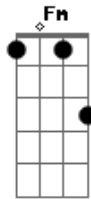

© ukulele-chords.com