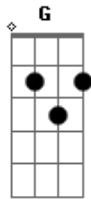

Tarcísio do Acordeon - Literalmente

tom:

Intro: C G Am F Fm
C G Am F Fm

Deus deu a forma pra ti

De um dia encontrar

Da mesma forma que eu

Desejei encontrar

Um alguém como eu

Literalmente eu vou pirar

Se você um dia me deixar

Literalmente eu vou pirar

Se você um dia me deixar

(C G)

Não, não me deixa, não

Acordes

© ukulele-chords.com