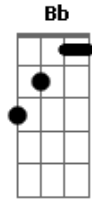

© ukulele-chords.com