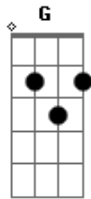

© ukulele-chords.com