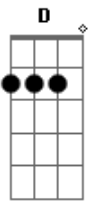

© ukulele-chords.com