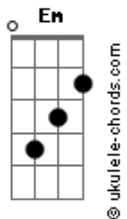

# Tarcísio do Acordeon - Isso É Amor

tom:

Fm (forma dos acordes no tom de Em )

Capostrate na 1ª casa

Intro: Em Bm D A  
Em Bm D A

Em Bm  
Baby, esquece  
D A  
Foi você que errou  
Em Bm  
Me deixa, me esquece  
D A  
Se já tem um novo amor

Em Bm  
Fácil, simples  
D A  
Basta só querer  
Em Bm  
Sei vou sofrer  
D A G  
Pois você já não me quer

Bm D A  
Te amei, te quis com todo amor do mundo  
G Bm A  
Eu sonhei, com um amor que não tem fim  
G Bm A  
Sofri, baby eu te queria tanto  
G Bm A  
Fui além do horizonte por você  
Em  
Te perdi

## Acordes

Baby, esquece  
D A  
Foi você que errou  
Em Bm  
Me deixa, me esquece  
D A  
Se já tem um novo amor

Em Bm  
Fácil, simples  
D A  
Basta só querer  
Em Bm  
Sei vou sofrer  
D A G  
Pois você já não me quer

Bm D A  
Te amei, te quis com todo amor do mundo  
G Bm A  
Eu sonhei, com um amor que não tem fim  
G Bm A  
Sofri, baby eu te queria tanto  
G Bm A  
Fui além do horizonte por você  
G  
Te perdi

Bm A  
Claro que isso é amor  
G  
Agora se não deu valor  
Bm A  
Digo só mais uma vez  
Em  
Isso é amor