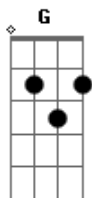

# Tarcísio do Acordeon - Irreal (part. Dilsinho)

tom:  
 C  
 Mas uma vez no meio do nosso jantar  
 C  
 Cê trocou a taça pelo celular  
 F  
 Am Seu rosto já mudou até de expressão  
 G  
 F Fm  
 Quê que você viu aí?

C  
 Story de uma amiga recebendo flores  
 F  
 No feed um casal casando em Paris  
 Am G  
 Não que eu não acredite em grandes amores  
 F Fm  
 Mas calma aí, o povo só mostra a parte feliz

## Acordes

© ukulele-chords.com

© ukulele-chords.com

© ukulele-chords.com

© ukulele-chords.com

© ukulele-chords.com

Am  
 Ninguém posta briga, nem os ciúmes  
 G F Fm  
 Quando tem medo ninguém assume tão maquiando a realidade  
 Am  
 Não posso ir embora batendo a porta  
 G  
 Nem as mensagem pedindo volta  
 F  
 Ninguém quer mostrar que é de verdade  
 Am G F Fm  
 Criaram outro conceito pra felicidade  
 C  
 Para de nos comparar com outros casais  
 F  
 Isso é ilusão nas redes sociais  
 Am  
 Toda essa perfeição é irreal  
 Fm  
 É que ninguém posta quando fica mal