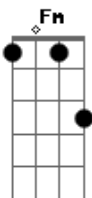

# Tarcísio do Acordeon - Irreal (part. Dilsinho)

tom:  
 C  
 Mas uma vez no meio do nosso jantar  
 C  
 Cê trocou a taça pelo celular  
 F  
 Am Seu rosto já mudou até de expressão  
 G  
 F Fm  
 Quê que você viu aí?

C  
 Story de uma amiga recebendo flores  
 F  
 No feed um casal casando em Paris  
 Am G  
 Não que eu não acredite em grandes amores  
 F Fm  
 Mas calma aí, o povo só mostra a parte feliz

## Acordes

© ukulele-chords.com

© ukulele-chords.com

© ukulele-chords.com

© ukulele-chords.com

© ukulele-chords.com

Am  
 Ninguém posta briga, nem os ciúmes  
 G F Fm  
 Quando tem medo ninguém assume tão maquiando a realidade  
 Am  
 Não posso ir embora batendo a porta  
 G  
 Nem as mensagem pedindo volta  
 F  
 Ninguém quer mostrar que é de verdade  
 Am G F Fm  
 Criaram outro conceito pra felicidade  
 C  
 Para de nos comparar com outros casais  
 F  
 Isso é ilusão nas redes sociais  
 Am  
 Toda essa perfeição é irreal  
 Fm  
 É que ninguém posta quando fica mal