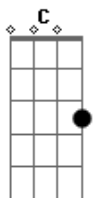

Tarcísio do Acordeon - Irreal (part. Dilsinho)

tom:
C
Mas uma vez no meio do nosso jantar
C
Cê trocou a taça pelo celular
F
Am Seu rosto já mudou até de expressão
G
F Fm
Quê que você viu aí?

C
Story de uma amiga recebendo flores
F
No feed um casal casando em Paris
Am G
Não que eu não acredite em grandes amores
F Fm
Mas calma aí, o povo só mostra a parte feliz

Acordes

© ukulele-chords.com