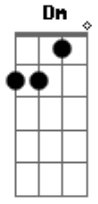

Tarcísio do Acordeon - Esquema Preferido (part. DJ Ivis)

tom:
Dm
Tá vendo aí, ela já tá falando Bb
Que tá com saudades, tá me procurando F
C
Daqui a pouco ela tá encostando
Dm Bb
Sabe que sou louco e sem coração F
Mas quando ela liga eu dou atenção C

Eu mando logo a localização Bb C
Hoje vai ter festa no colchão
Dm Bb
Ela roda a cidade inteira pra ficar comigo F
Porque eu sou o seu esquema preferido C
Eu sou seu esquema preferido
Dm Bb
Ela despensa a balada, as amigas pra ficar comigo F
Porque eu sou o seu esquema preferido C
Eu sou seu esquema preferido

Acordes

© ukulele-chords.com