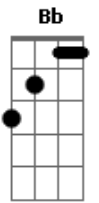

© ukulele-chords.com