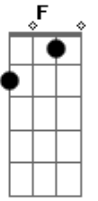

© ukulele-chords.com