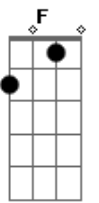

© ukulele-chords.com