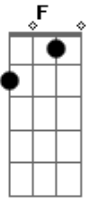

© ukulele-chords.com