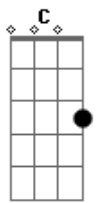

© ukulele-chords.com