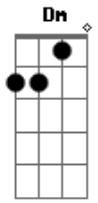

Tarcísio do Acordeon - Esquema Preferido (part. DJ Ivis)

tom:
Dm
Tá vendo aí, ela já tá falando Bb
Que tá com saudades, tá me procurando F
C
Daqui a pouco ela tá encostando
Dm Bb
Sabe que sou louco e sem coração F
Mas quando ela liga eu dou atenção C

Eu mando logo a localização Bb C
Hoje vai ter festa no colchão Dm Bb
Ela roda a cidade inteira pra ficar comigo F
Porque eu sou o seu esquema preferido C
Eu sou seu esquema preferido Dm Bb
Ela despensa a balada, as amigas pra ficar comigo F
Porque eu sou o seu esquema preferido C
Eu sou seu esquema preferido

Acordes

© ukulele-chords.com