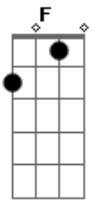

© ukulele-chords.com