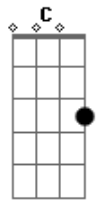

© ukulele-chords.com