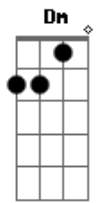

Tarcísio do Acordeon - Esquema Preferido (part. DJ Ivis)

tom:
Dm
Tá vendo aí, ela já tá falando Bb
Que tá com saudades, tá me procurando F
C
Daqui a pouco ela tá encostando
Dm Bb
Sabe que sou louco e sem coração F
Mas quando ela liga eu dou atenção C

Eu mando logo a localização Bb C
Hoje vai ter festa no colchão
Dm Bb
Ela roda a cidade inteira pra ficar comigo F
Porque eu sou o seu esquema preferido C
Eu sou seu esquema preferido
Dm Bb
Ela despensa a balada, as amigas pra ficar comigo F
Porque eu sou o seu esquema preferido C
Eu sou seu esquema preferido

Acordes

© ukulele-chords.com