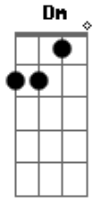

Tarcísio do Acordeon - Esquema Preferido (part. DJ Ivis)

tom:
Dm
Tá vendo aí, ela já tá falando Bb
Que tá com saudades, tá me procurando F
C
Daqui a pouco ela tá encostando
Dm Bb
Sabe que sou louco e sem coração F
Mas quando ela liga eu dou atenção C

Eu mando logo a localização Bb C
Hoje vai ter festa no colchão
Dm Bb
Ela roda a cidade inteira pra ficar comigo F
Porque eu sou o seu esquema preferido C
Eu sou seu esquema preferido
Dm Bb
Ela despensa a balada, as amigas pra ficar comigo F
Porque eu sou o seu esquema preferido C
Eu sou seu esquema preferido

Acordes

© ukulele-chords.com