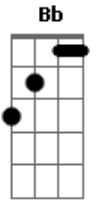

© ukulele-chords.com