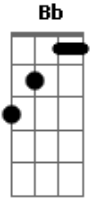

© ukulele-chords.com