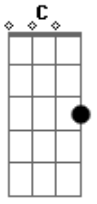

© ukulele-chords.com