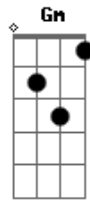

© ukulele-chords.com