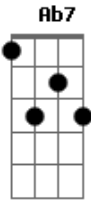

© ukulele-chords.com