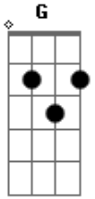

Tanlan - Sempre Está

tom:

D

[Primeira Parte]

D
Quando eu quero, se eu espero
G
Sei que ainda está lá
D
Quando eu fujo, quando eu durmo
G
Mesmo assim está lá

Bm
Quando acordo, quando eu choro
G
Sei que ainda está lá
Bm
Quando eu sonho, se eu me esqueço
G
Mesmo assim está lá

[Refrão]

A G
Sempre está tão perto
A G
Sempre está comigo

Acordes

© ukulele-chords.com

© ukulele-chords.com

© ukulele-chords.com

© ukulele-chords.com

A G
Sempre está tão perto
Bm A
Sempre está, sempre está