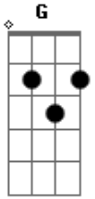

# Tanlan - Sempre Está

tom:  
D  
[Primeira Parte]

D  
Quando eu quero, se eu espero  
G  
Sei que ainda está lá  
D  
Quando eu fujo, quando eu durmo  
G  
Mesmo assim está lá

Bm  
Quando acordo, quando eu choro  
G  
Sei que ainda está lá  
Bm  
Quando eu sonho, se eu me esqueço  
G  
Mesmo assim está lá

## Acordes

© ukulele-chords.com

© ukulele-chords.com

© ukulele-chords.com

© ukulele-chords.com

A G  
Sempre está tão perto  
Bm A  
Sempre está, sempre está

D  
Quando vejo ou Te percebo  
G  
Sei que ainda está lá  
D  
Quando eu minto ou me envergonho  
G  
Mesmo assim está lá