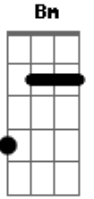

Tanlan - Sempre Está

tom:
D
 [Primeira Parte]

D
 Quando eu quero, se eu espero
G
 Sei que ainda está lá
D
 Quando eu fujo, quando eu durmo
G
 Mesmo assim está lá

Bm
 Quando acordo, quando eu choro
G
 Sei que ainda está lá
Bm
 Quando eu sonho, se eu me esqueço
G
 Mesmo assim está lá

[Refrão]

A **G**
 Sempre está tão perto
A **G**
 Sempre está comigo

Acordes

© ukulele-chords.com

© ukulele-chords.com

© ukulele-chords.com

© ukulele-chords.com

A **G**
 Sempre está tão perto
Bm **A**
 Sempre está, sempre está

D
 Quando vejo ou Te percebo
G
 Sei que ainda está lá
D
 Quando eu minto ou me envergonho
G
 Mesmo assim está lá

Bm
 Quando acerto ou me alegre
G
 Sei que ainda está lá
Bm
 Quando eu brigo ou Te desprezo
G
 Mesmo assim está lá