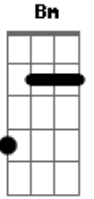

Tanlan - Sempre Está

tom:
D
 [Primeira Parte]

D
 Quando eu quero, se eu espero
G
 Sei que ainda está lá
D
 Quando eu fujo, quando eu durmo
G
 Mesmo assim está lá

Bm
 Quando acordo, quando eu choro
G
 Sei que ainda está lá
Bm
 Quando eu sonho, se eu me esqueço
G
 Mesmo assim está lá

[Refrão]

A **G**
 Sempre está tão perto
A **G**
 Sempre está comigo

Acordes

© ukulele-chords.com

© ukulele-chords.com

© ukulele-chords.com

© ukulele-chords.com

A **G**
 Sempre está tão perto
Bm **A**
 Sempre está, sempre está

D
 Quando vejo ou Te percebo
G
 Sei que ainda está lá
D
 Quando eu minto ou me envergonho
G
 Mesmo assim está lá

Bm
 Quando acerto ou me alegro
G
 Sei que ainda está lá
Bm
 Quando eu brigo ou Te desprezo
G
 Mesmo assim está lá