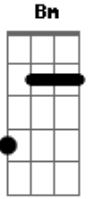

# Tanlan - Sempre Está

tom:  
D  
[Primeira Parte]

D  
Quando eu quero, se eu espero  
G  
Sei que ainda está lá  
D  
Quando eu fujo, quando eu durmo  
G  
Mesmo assim está lá

Bm  
Quando acordo, quando eu choro  
G  
Sei que ainda está lá  
Bm  
Quando eu sonho, se eu me esqueço  
G  
Mesmo assim está lá

## Acordes

© ukulele-chords.com

© ukulele-chords.com

© ukulele-chords.com

© ukulele-chords.com

A G  
Sempre está tão perto  
Bm A  
Sempre está, sempre está

D  
Quando vejo ou Te percebo  
G  
Sei que ainda está lá  
D  
Quando eu minto ou me envergonho  
G  
Mesmo assim está lá