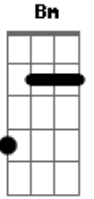

Tanlan - Sempre Está

tom:
D
[Primeira Parte]

D
Quando eu quero, se eu espero
G
Sei que ainda está lá
D
Quando eu fujo, quando eu durmo
G
Mesmo assim está lá

Bm
Quando acordo, quando eu choro
G
Sei que ainda está lá
Bm
Quando eu sonho, se eu me esqueço
G
Mesmo assim está lá

[Refrão]

A G
Sempre está tão perto
A G
Sempre está comigo

Acordes

© ukulele-chords.com

© ukulele-chords.com

© ukulele-chords.com

© ukulele-chords.com

A G
Sempre está tão perto
Bm A
Sempre está, sempre está

D
Quando vejo ou Te percebo
G
Sei que ainda está lá
D
Quando eu minto ou me envergonho
G
Mesmo assim está lá

Bm
Quando acerto ou me alegre
G
Sei que ainda está lá
Bm
Quando eu brigo ou Te desprezo
G
Mesmo assim está lá