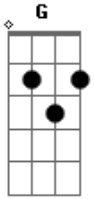

Tanlan - Sempre Está

tom:
D
[Primeira Parte]

D
Quando eu quero, se eu espero
G
Sei que ainda está lá
D
Quando eu fujo, quando eu durmo
G
Mesmo assim está lá

Bm
Quando acordo, quando eu choro
G
Sei que ainda está lá
Bm
Quando eu sonho, se eu me esqueço
G
Mesmo assim está lá

[Refrão]

A G
Sempre está tão perto
A G
Sempre está comigo

Acordes

© ukulele-chords.com

© ukulele-chords.com

© ukulele-chords.com

© ukulele-chords.com

A G
Sempre está tão perto
Bm A
Sempre está, sempre está