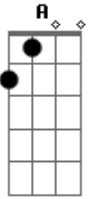

Tanlan - Sempre Está

tom:
D
 [Primeira Parte]

D
 Quando eu quero, se eu espero
G
 Sei que ainda está lá
D
 Quando eu fujo, quando eu durmo
G
 Mesmo assim está lá

Bm
 Quando acordo, quando eu choro
G
 Sei que ainda está lá
Bm
 Quando eu sonho, se eu me esqueço
G
 Mesmo assim está lá

[Refrão]

A **G**
 Sempre está tão perto
A **G**
 Sempre está comigo

Acordes

© ukulele-chords.com

© ukulele-chords.com

© ukulele-chords.com

© ukulele-chords.com

A **G**
 Sempre está tão perto
Bm **A**
 Sempre está, sempre está

D
 Quando vejo ou Te percebo
G
 Sei que ainda está lá
D
 Quando eu minto ou me envergonho
G
 Mesmo assim está lá

Bm
 Quando acerto ou me alegro
G
 Sei que ainda está lá
Bm
 Quando eu brigo ou Te desprezo
G
 Mesmo assim está lá