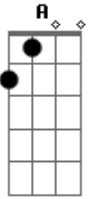

Tanlan - Sempre Está

tom:
D
[Primeira Parte]

D
Quando eu quero, se eu espero
G
Sei que ainda está lá
D
Quando eu fujo, quando eu durmo
G
Mesmo assim está lá

Bm
Quando acordo, quando eu choro
G
Sei que ainda está lá
Bm
Quando eu sonho, se eu me esqueço
G
Mesmo assim está lá

[Refrão]

A G
Sempre está tão perto
A G
Sempre está comigo

Acordes

© ukulele-chords.com

© ukulele-chords.com

© ukulele-chords.com

© ukulele-chords.com

A G
Sempre está tão perto
Bm A
Sempre está, sempre está

D
Quando vejo ou Te percebo
G
Sei que ainda está lá
D
Quando eu minto ou me envergonho
G
Mesmo assim está lá

Bm
Quando acerto ou me alegre
G
Sei que ainda está lá
Bm
Quando eu brigo ou Te desprezo
G
Mesmo assim está lá