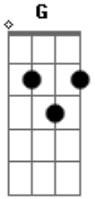

Tanlan - Sempre Está

tom:
D
 [Primeira Parte]

D
 Quando eu quero, se eu espero
G
 Sei que ainda está lá
D
 Quando eu fujo, quando eu durmo
G
 Mesmo assim está lá

Bm
 Quando acordo, quando eu choro
G
 Sei que ainda está lá
Bm
 Quando eu sonho, se eu me esqueço
G
 Mesmo assim está lá

[Refrão]

A **G**
 Sempre está tão perto
A **G**
 Sempre está comigo

Acordes

© ukulele-chords.com

© ukulele-chords.com

© ukulele-chords.com

© ukulele-chords.com

A **G**
 Sempre está tão perto
Bm **A**
 Sempre está, sempre está