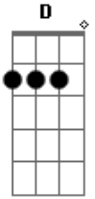

Tanlan - Sempre Está

tom:
D
 [Primeira Parte]

D
 Quando eu quero, se eu espero
G
 Sei que ainda está lá
D
 Quando eu fujo, quando eu durmo
G
 Mesmo assim está lá

Bm
 Quando acordo, quando eu choro
G
 Sei que ainda está lá
Bm
 Quando eu sonho, se eu me esqueço
G
 Mesmo assim está lá

[Refrão]

A **G**
 Sempre está tão perto
A **G**
 Sempre está comigo

Acordes

© ukulele-chords.com

© ukulele-chords.com

© ukulele-chords.com

© ukulele-chords.com

A **G**
 Sempre está tão perto
Bm **A**
 Sempre está, sempre está