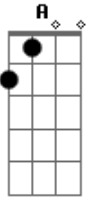

Tanlan - Sempre Está

tom:

D

[Primeira Parte]

D
Quando eu quero, se eu espero
G
Sei que ainda está lá
D
Quando eu fujo, quando eu durmo
G
Mesmo assim está lá

Bm
Quando acordo, quando eu choro
G
Sei que ainda está lá
Bm
Quando eu sonho, se eu me esqueço
G
Mesmo assim está lá

[Refrão]

A G
Sempre está tão perto
A G
Sempre está comigo

Acordes

© ukulele-chords.com

© ukulele-chords.com

© ukulele-chords.com

© ukulele-chords.com

A G
Sempre está tão perto
Bm A
Sempre está, sempre está

D
Quando vejo ou Te percebo
G
Sei que ainda está lá
D
Quando eu minto ou me envergonho
G
Mesmo assim está lá

Bm
Quando acerto ou me alegre
G
Sei que ainda está lá
Bm
Quando eu brigo ou Te desprezo
G
Mesmo assim está lá