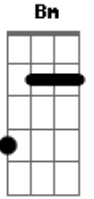

Tanlan - Sempre Está

tom:

D

[Primeira Parte]

D
Quando eu quero, se eu espero
G
Sei que ainda está lá
D
Quando eu fujo, quando eu durmo
G
Mesmo assim está lá

Bm
Quando acordo, quando eu choro
G
Sei que ainda está lá
Bm
Quando eu sonho, se eu me esqueço
G
Mesmo assim está lá

[Refrão]

A G
Sempre está tão perto
A G
Sempre está comigo

Acordes

© ukulele-chords.com

© ukulele-chords.com

© ukulele-chords.com

© ukulele-chords.com

A G
Sempre está tão perto
Bm A
Sempre está, sempre está

D
Quando vejo ou Te percebo
G
Sei que ainda está lá
D
Quando eu minto ou me envergonho
G
Mesmo assim está lá

Bm
Quando acerto ou me alegre
G
Sei que ainda está lá
Bm
Quando eu brigo ou Te desprezo
G
Mesmo assim está lá