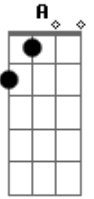

Tanlan - Sempre Está

tom:
D
 [Primeira Parte]

D
 Quando eu quero, se eu espero
G
 Sei que ainda está lá
D
 Quando eu fujo, quando eu durmo
G
 Mesmo assim está lá

Bm
 Quando acordo, quando eu choro
G
 Sei que ainda está lá
Bm
 Quando eu sonho, se eu me esqueço
G
 Mesmo assim está lá

[Refrão]

A **G**
 Sempre está tão perto
A **G**
 Sempre está comigo

Acordes

© ukulele-chords.com

© ukulele-chords.com

© ukulele-chords.com

© ukulele-chords.com

A **G**
 Sempre está tão perto
Bm **A**
 Sempre está, sempre está

D
 Quando vejo ou Te percebo
G
 Sei que ainda está lá
D
 Quando eu minto ou me envergonho
G
 Mesmo assim está lá

Bm
 Quando acerto ou me alegre
G
 Sei que ainda está lá
Bm
 Quando eu brigo ou Te desprezo
G
 Mesmo assim está lá