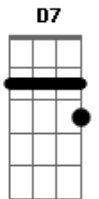

Tânia Mara - Seria Tão Fácil (part. Brian McKnight)

tom:

Intro: D D7 G Gm7
D D7 G Gm7

[Primeira Parte]

D D7
Ter o dom de ler vozes e olhares
G Gm7
Estar na estrada e não ter medo de tomar rumo errado
D D7
Ser mais um entre tantos milhares
G Gm7
Que conseguem rir do inverno passado

[Refrão]

D
Would you still want it?
D7 Gm7
If it came easy
D D7
Cause nothing worth having
Gm7
Never came easy

[Ponte]

A G
Estar feliz por nem tudo saber
A G
Caminhar mesmo sem chão eu ter
A
Viver, sorrir, chorar
G Bm D7 G A A
Mas viver, mas viver

[Refrão]

D D7
Seria tão fácil
G Gm7
Parece tão fácil
D D7
Seria tão fácil
G Gm7
Parece tão fácil

(D)

Acordes

© ukulele-chords.com

© ukulele-chords.com

© ukulele-chords.com

© ukulele-chords.com