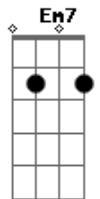

© ukulele-chords.com