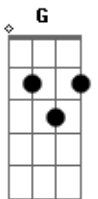

Tânia Mara - Seria Tão Fácil (part. Brian McKnight)

tom:

Intro: D D7 G Gm7
D D7 G Gm7

[Primeira Parte]

D D7
Ter o dom de ler vozes e olhares
G Gm7
Estar na estrada e não ter medo de tomar rumo errado
D D7
Ser mais um entre tantos milhares
G Gm7
Que conseguem rir do inverno passado

[Refrão]

D
Would you still want it?
D7 Gm7
If it came easy
D D7
Cause nothing worth having
Gm7
Never came easy

[Ponte]

A G
Estar feliz por nem tudo saber
A G
Caminhar mesmo sem chão eu ter
A
Viver, sorrir, chorar
G Bm D7 G A A
Mas viver, mas viver

[Refrão]

D D7
Seria tão fácil
G Gm7
Parece tão fácil
D D7
Seria tão fácil
G Gm7
Parece tão fácil

(D)

Acordes

© ukulele-chords.com

© ukulele-chords.com

© ukulele-chords.com

© ukulele-chords.com