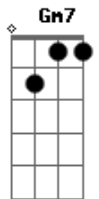

Tânia Mara - Seria Tão Fácil (part. Brian McKnight)

tom:

Intro: D D7 G Gm7
D D7 G Gm7

[Primeira Parte]

D D7
Ter o dom de ler vozes e olhares
G Gm7
Estar na estrada e não ter medo de tomar rumo errado
D D7
Ser mais um entre tantos milhares
G Gm7
Que conseguem rir do inverno passado

[Refrão]

D D7
Seria tão fácil
G Gm7
Parece tão fácil
D D7
Seria tão fácil
G Gm7
Parece tão fácil

(D)

Acordes

© ukulele-chords.com

© ukulele-chords.com

© ukulele-chords.com

© ukulele-chords.com