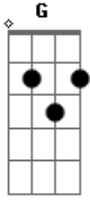

© ukulele-chords.com

© ukulele-chords.com