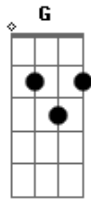

© ukulele-chords.com

© ukulele-chords.com