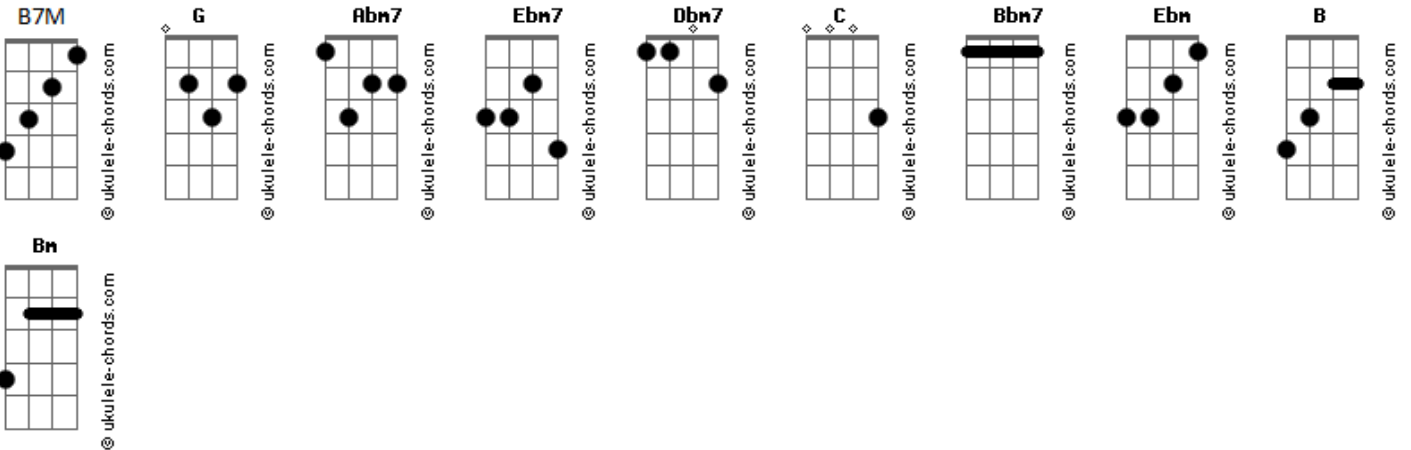

Tango Astral - Telepatía Animal

tom:

G

Intro: F#7M Abm7 F#7M Abm7

F#7M Abm7
Una idea sin un fin
F#7M Abm7
Un cielo que se nos caiga pedazos
F#7M Abm7
Algo que no percibis
F#7M Abm7
Convertirte en lo que odiavas de chico

Ebm7 Dbm7
Contradicciones de la fama
B7M C
Y canciones que no dicen lo que piensas
Abm7 Bbm7
Si supieras lo bien que te queda
Ebm
Decir la verdad

Bbm7
Hay una trampa
Abm7
Te esta esperando
G Ebm7
Te llama con su boca
Bbm7
Esta desnuda
Abm7
Te dá la mano
G B7M
Y te pregunta quien sos?
Bbm7 Abm7
Que queres? cual es tu precio?

B7M
Quien sos?
Bbm7 Abm7
Que piensas? cual es tu mision?

F#7M B
Uoo
F#7M B
Cual es tu mision?

Acordes

F#7M B
Cual es tu mision?
F#7M B7M
Cual es tu mision?

F#7M B
Hay un nada en el jardin
F#7M B
Una historia que escuchaste de chico
F#7M B
Es que hay algo tuyo en mi
F#7M Bbm7
Porque juntos somos el infinito

Ebm7 Dbm7
Contradicciones de vida y decisiones
B7M C
Que nos hacen bien y tambien nos hacen mal
Abm7 Bbm7 Ebm7
Si supieras lo bien que de queda sentir lo real

Bbm7 Abm7
Hay una jaula en mi cabeza
Bm Ebm7
Y las llaves sos vos
Bbm7 Abm7
Vamos entrando en la frecuencia