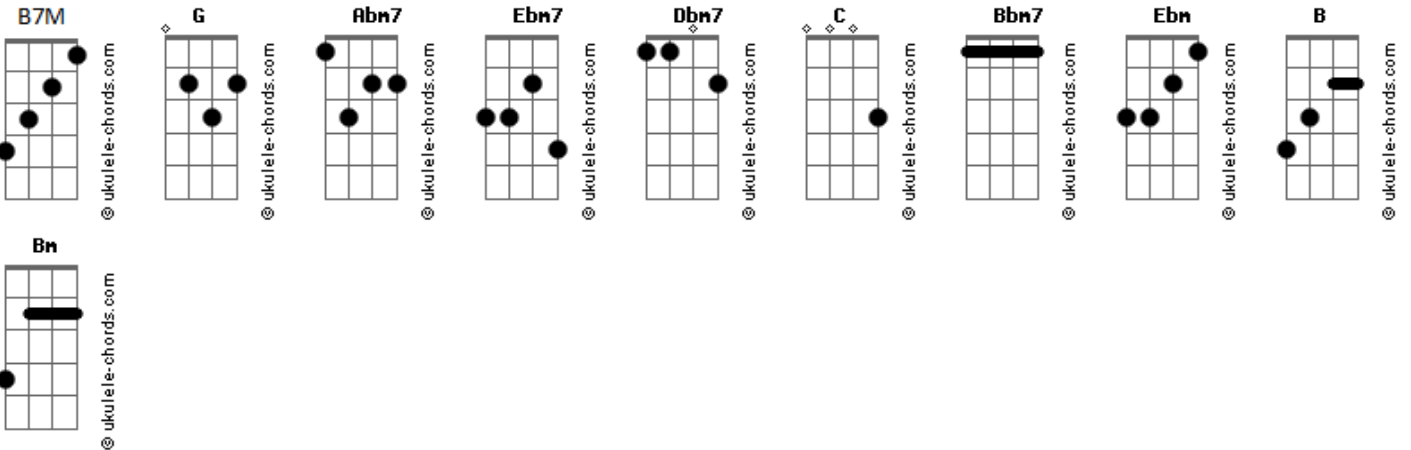

Tango Astral - Telepatía Animal

tom:
 G
 Intro: F#7M Abm7 F#7M Abm7
 F#7M Abm7
 Una idea sin un fin
 F#7M Abm7
 Un cielo que se nos caiga pedazos
 F#7M Abm7
 Algo que no percibis
 F#7M Abm7
 Convertirte en lo que odiavas de chico

Ebm7 Dbm7
 Contradicciones de la fama
 B7M C
 Y canciones que no dicen lo que piensas
 Abm7 Bbm7
 Si supieras lo bien que te queda
 Ebm
 Decir la verdad

Bbm7
 Hay una trampa
 Abm7
 Te esta esperando
 G Ebm7
 Te llama con su boca
 Bbm7
 Esta desnuda
 Abm7
 Te dá la mano
 G B7M
 Y te pregunta quien sos?
 Bbm7 Abm7
 Que queres? cual es tu precio?

B7M
 Quien sos?
 Bbm7 Abm7
 Que piensas? cual es tu mision?

F#7M B
 Uoo
 F#7M B
 Cual es tu mision?

Acordes

F#7M B
 Cual es tu mision?
 F#7M B7M
 Cual es tu mision?
 F#7M B
 Hay un nada en el jardin
 F#7M B
 Una historia que escuchaste de chico
 F#7M B
 Es que hay algo tuyo en mi
 F#7M Bbm7
 Porque juntos somos el infinito

Ebm7 Dbm7
 Contradicciones de vida y decisiones
 B7M C
 Que nos hacen bien y tambien nos hacen mal
 Abm7 Bbm7 Ebm7
 Si supieras lo bien que de queda sentir lo real

Bbm7 Abm7
 Hay una jaula en mi cabeza
 Bm Ebm7
 Y las llaves sos vos
 Bbm7 Abm7
 Vamos entrando en la frecuencia