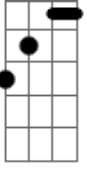

Tananai - Tango

tom:
G

[Primeira Parte]

Non c'è un amore senza una ragazza
B7M
Che pianga Db
Non c'è più telepatia Gb
È un'ora che ti aspetto Db Ebm Db
Non volevo dirtelo al telefono B7M
Eravamo da me, abbiamo messo i Police Db
Era bello finché ha bussato la Police Gb
Tu, fammi tornare alla notte che ti Db
Ho conosciuta Ebm
Così non ti offro da bere e non ti Db
Ho conosciuta

Db7

© ukulele-chords.com

Bbm7

© ukulele-chords.com

Abm

© ukulele-chords.com

Bb

© ukulele-chords.com