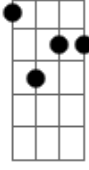

Tananai - Tango

tom:
G

[Primeira Parte]

Non c'è un amore senza una ragazza
B7M
Che pianga Db
Non c'è più telepatia Gb
È un'ora che ti aspetto Db Ebm Db
Non volevo dirtelo al telefono B7M
Eravamo da me, abbiamo messo i Police Db
Era bello finché ha bussato la Police Gb
Tu, fammi tornare alla notte che ti Db
Ho conosciuta Ebm
Così non ti offro da bere e non ti
Ho conosciuta

Gb

© ukulele-chords.com

Ebm

© ukulele-chords.com

Abm7

© ukulele-chords.com

Bbm

© ukulele-chords.com