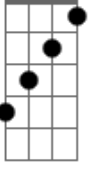

Db

Io tornerò un lunedì

Acordes

Gb

Ma non è mai lunedì

B7M