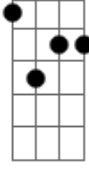

Tananai - Tango

tom:
G

[Primeira Parte]

Non c'è un amore senza una ragazza
B7M
Che pianga Db
Non c'è più telepatia Gb
È un'ora che ti aspetto Db Ebm Db
Non volevo dirtelo al telefono B7M
Eravamo da me, abbiamo messo i
Police Db
Era bello finché ha bussato la
Police Gb
Tu, fammi tornare alla notte che ti Db
Ho conosciuta Ebm
Così non ti offro da bere e non ti
Ho conosciuta

Gb

© ukulele-chords.com

Ebm

© ukulele-chords.com

Abm7

© ukulele-chords.com

Bbm

© ukulele-chords.com