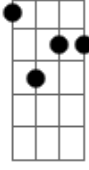

Tananai - Tango

tom:
G

[Primeira Parte]

Non c'è un amore senza una ragazza
B7M
Che pianga Db
Non c'è più telepatia Gb
È un'ora che ti aspetto Db Ebm Db
Non volevo dirtelo al telefono B7M
Eravamo da me, abbiamo messo i Police Db
Era bello finché ha bussato la Police Gb
Tu, fammi tornare alla notte che ti Db
Ho conosciuta Ebm
Così non ti offro da bere e non ti Db
Ho conosciuta

Gb

© ukulele-chords.com

Ebm

© ukulele-chords.com

Abm7

© ukulele-chords.com

Bbm

© ukulele-chords.com