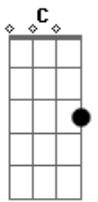

Tan Bionica - La manera que eligió para matarme

tom: Dm

C F C Dm Bb

C
A Creí entender su forma pura y la pensé una eternidad
Dm Bb C F
A Mientras oculta su locura va a sonreírme y caminar

F C Dm Bb C

A Va a preparar un cigarrillo con su tabaco de liar
Dm C Bb
A Va a ser tan dulce su amarillo, tan dantesco su capricho
C F
C Cuando dejemos de fumar

Pienso en ti, pienso en mi

Bb F C Dm

Pienso en ti, pienso en mi

Bb F C F

Pienso en ti, pienso en mi

Bb F C Dm

Pienso en ti, pienso en mi

Bb F C F

Pienso en ti, pienso en mi

Bb F C Dm

Pienso en ti, pienso en mi

Bb F C F

Pienso en ti, pienso en mi

Bb F C F

Y esa es la manera que eligió para matarme

Bb F C F

Y esa es la manera que eligió para matarme

Bb F C F

Y esa es la manera que eligió para matarme

Bb F C F

Y esa es la manera que eligió para matarme

Acordes

© ukulele-chords.com

© ukulele-chords.com