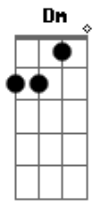

Tan Bionica - La manera que eligió para matarme

tom: Dm

C F C Dm Bb

C
A Creí entender su forma pura y la pensé una eternidad
Dm Bb C F
A Mientras oculta su locura va a sonreírme y caminar

F C Dm Bb C

A Va a preparar un cigarrillo con su tabaco de liar
Dm C Bb
A Va a ser tan dulce su amarillo, tan dantesco su capricho
C F
C Cuando dejemos de fumar

Bb F C F

A Y esta es la manera que eligió para matarme

F C Dm Bb C

A Elige simple su manera de hacerse siempre recordar
Dm C Bb
C Se disfrazó de primavera, para no manchar de sangre
F
C La soñé por el raval

F C Dm Bb C

A Cuando sus ojos justifiquen, cada milagro artificial
Dm C Bb

Mentiras y Vampire Weekend con detalles de algún tiempo

C F
Que no quiero recordar

Bb F C Dm

A Piense en ti, pienso en mi
Bb F C F
A Piense en ti, pienso en mi
Bb F C Dm
A Piense en ti, pienso en mi
Bb F C F
A Piense en ti, pienso en mi
Bb F C Dm
A Piense en ti, pienso en mi
Bb F C F
A Piense en ti, pienso en mi
Bb F C Dm
A Piense en ti, pienso en mi
Bb F C F
A Piense en ti, pienso en mi

Bb F C F

A Y esa es la manera que eligió para matarme
Bb F C F
A Y esa es la manera que eligió para matarme
Bb F C F
A Y esa es la manera que eligió para matarme
Bb F C F
A Y esa es la manera que eligió para matarme

Acordes

© ukulele-chords.com