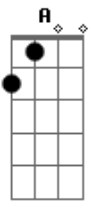

© ukulele-chords.com