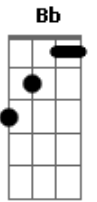

© ukulele-chords.com