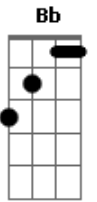

Tan Bionica - La manera que eligió para matarme

tom: Dm

C F C Dm Bb

C
A Creí entender su forma pura y la pensé una eternidad

Dm Bb C F
A Mientras oculta su locura va a sonreírme y caminar

F C Dm Bb C
A Va a preparar un cigarrillo con su tabaco de liar

Dm C Bb
A Se disfrazó de primavera, para no manchar de sangre

C F
C La soñé por el raval

F C Dm Bb C
A Cuando sus ojos justifiquen, cada milagro artificial

Dm C Bb

Mentiras y Vampire Weekend con detalles de algún tiempo

Bb F C F
Pienso en ti, pienso en mi

Bb F C Dm
Pienso en ti, pienso en mi

Bb F C F
Pienso en ti, pienso en mi

Bb F C F
Pienso en ti, pienso en mi

Bb F C F
Y esa es la manera que eligió para matarme

Bb F C F
Y esa es la manera que eligió para matarme

Bb F C F
Y esa es la manera que eligió para matarme

Bb F C F
Y esa es la manera que eligió para matarme

Bb F C F
Y esa es la manera que eligió para matarme

Acordes

© ukulele-chords.com

© ukulele-chords.com