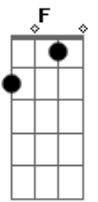

© ukulele-chords.com