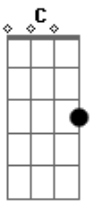

© ukulele-chords.com