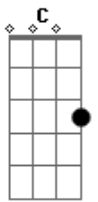

Tan Bionica - La manera que eligió para matarme

tom: Dm

C F C Dm Bb

C
A Creí entender su forma pura y la pensé una eternidad

Dm Bb C F
A Mientras oculta su locura va a sonreírme y caminar

F C Dm Bb C
A Va a preparar un cigarrillo con su tabaco de liar

Bb F C F
Pienso en ti, pienso en mi

Bb F C Dm
Pienso en ti, pienso en mi

Bb F C F
Pienso en ti, pienso en mi

Bb F C F
Pienso en ti, pienso en mi

Bb F C F
Y esa es la manera que eligió para matarme

Bb F C F
Y esa es la manera que eligió para matarme

Bb F C F
Y esa es la manera que eligió para matarme

Bb F C F
Y esa es la manera que eligió para matarme

Bb F C F
Y esa es la manera que eligió para matarme

Acordes

© ukulele-chords.com

© ukulele-chords.com