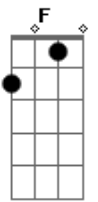

Tan Bionica - La manera que eligió para matarme

tom: Dm

C F C Dm Bb

C
A Creí entender su forma pura y la pensé una eternidad

Dm Bb C F
A Mientras oculta su locura va a sonreírme y caminar

F C Dm Bb C
A Va a preparar un cigarrillo con su tabaco de liar

Bb F C F
Pienso en ti, pienso en mi

Bb F C Dm
Pienso en ti, pienso en mi

Bb F C F
Pienso en ti, pienso en mi

Bb F C F
Pienso en ti, pienso en mi

Bb F C F
Y esa es la manera que eligió para matarme

Bb F C F
Y esa es la manera que eligió para matarme

Bb F C F
Y esa es la manera que eligió para matarme

Bb F C F
Y esa es la manera que eligió para matarme

Bb F C F
Y esa es la manera que eligió para matarme

Acordes

© ukulele-chords.com

© ukulele-chords.com