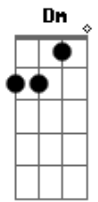

Tan Bionica - La manera que eligió para matarme

tom: Dm

C F C Dm Bb

C
A Creí entender su forma pura y la pensé una eternidad

Dm Bb C F
A Mientras oculta su locura va a sonreírme y caminar

F C Dm Bb C
A Va a preparar un cigarrillo con su tabaco de liar

Dm C Bb
A Va a ser tan dulce su amarillo, tan dantesco su capricho

C F
C Cuando dejemos de fumar

Bb F C F
Y esta es la manera que eligió para matarme

F C Dm Bb C
A Elige simple su manera de hacerse siempre recordar

Dm C Bb
A Se disfrazó de primavera, para no manchar de sangre

C F
C La soñé por el raval

F C Dm Bb C
A Cuando sus ojos justifiquen, cada milagro artificial

Dm C Bb

Mentiras y Vampire Weekend con detalles de algún tiempo

C F
Que no quiero recordar

Bb F C Dm
Pienso en ti, pienso en mi

Bb F C F
Pienso en ti, pienso en mi

Bb F C Dm
Pienso en ti, pienso en mi

Bb F C F
Pienso en ti, pienso en mi

Bb F C Dm
Pienso en ti, pienso en mi

Bb F C F
Pienso en ti, pienso en mi

Bb F C Dm
Pienso en ti, pienso en mi

Bb F C F
Pienso en ti, pienso en mi

Bb F C F
Pienso en ti, pienso en mi

Bb F C F
Y esa es la manera que eligió para matarme

Bb F C F
Y esa es la manera que eligió para matarme

Bb F C F
Y esa es la manera que eligió para matarme

Bb F C F
Y esa es la manera que eligió para matarme

Bb F C F
Y esa es la manera que eligió para matarme

Acordes

© ukulele-chords.com