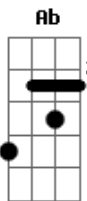

© ukulele-chords.com