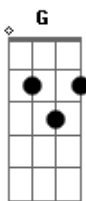

© ukulele-chords.com