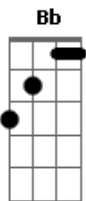

© ukulele-chords.com