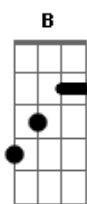

© ukulele-chords.com