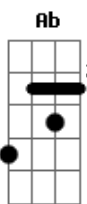

© ukulele-chords.com