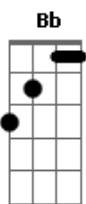

© ukulele-chords.com