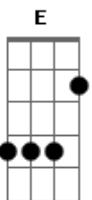

© ukulele-chords.com