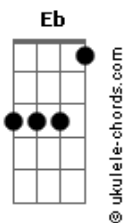

Tan Bionica - Beautiful

tom:

Gb (forma dos acordes no tom de Eb)

Capostrate na 3ª casa

F C G Riff 1
Ella es el hada perdida que un día dormida en mi vida cayó
F C G Riff 1
Sale del baño desnuda, se prueba vestidos, no pide perdón
Am Em F Riff

1
Ama los inconvenientes, se enoja conmigo y me habla en francés
F C G Riff 1
Baila como la princesa del reino neurótico de mi niñez

F G C F G C
Ella dice beautiful, suena como libertad

F C G Riff 1
Todas esas noches borracho creía encontrarla pero la perdí
F C G Riff 1
Tuve que hacer algún duelo, cortar mi deseo con un bisturí
Am Em F Riff 1
Quise buscar en la gota del último whisky que nunca bebí
F C G Riff 1
Tuve un amor anterior en la noche del día después que te vi

F G C F G
Ella dice beautiful, suena como libertad

C E7 Am
Nuestro amor es una cama de hojalata
Dm G
Que te corta cuando te querés dormir
Em E7 Am
Que nos hace involucrarnos y perdernos
F G
Que nos une la desgracia de existir
C E7 Am
Y este amor es como un helado caliente
Dm G
Que te quema cuando lo querés chupar
Em E7 Am
Que se empeña en no dejar sobrevivientes
F G
Que es mentira pero también es verdad

F G C
Ella dice beautiful

F C G C
Ella florece en el seco jardín corrosivo de mi soledad
F C G
Nada en el mundo me gusta más que abrazarte y después

Acordes

despertar

Am Em F C
Tengo un pasado terrible y algunos secretos para confesar
F C
Tengo algún brindis pendiente

G C
Que un día inconsciente lo voy a brindar

F G C F G
Ella dice beautiful, suena como libertad

C E7 Am
Este amor es como flores de aluminio

Dm G
Que se oxidan cuando las querés regar

Em E7 Am
Que nos hace encapricharnos como chicos

F G
Que lloran porque extrañan a mamá

C E7 Am
Este amor es como un tango del polaco

Dm G
Porque no hay milonga ni aceleración

Em E7 Am
Porque me hace sentir vivo en la tragedia

F G
Porque es autodestructivo como yo

C E7 Am
Y este amor es una cama de hojalata

Dm G
Que te corta cuando te querés dormir

Em E7 Am
Que nos hace involucrarnos y perdernos

F G
Que nos une la desgracia de existir

F G C Riff 2
Ella dice beautiful

F G C Riff 2
Ella dice beautiful

F G C Riff 2
Ella dice beautiful

F G C Riff 2
Ella dice beautiful

F G C Riff 2
Ella dice beautiful

C F G C
Ella dice beautiful