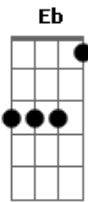

Tan Bionica - Beatiful

tom:

Gb (forma dos acordes no tom de Eb)

Capostrate na 3ª casa

F C G Riff 1
Ella es el hada perdida que un día dormida en mi vida cayó
F C G Riff 1
Sale del baño desnuda, se prueba vestidos, no pide perdón
Am Em F Riff
1
Ama los inconvenientes, se enoja conmigo y me habla en francés
F C G Riff 1
Baila como la princesa del reino neurótico de mi niñez

F G C F G C
Ella dice beautiful, suena como libertad

F C G C
Todas esas noches borracho creía encontrarla pero la perdí
F C G C
Tuve que hacer algún duelo, cortar mi deseo con un bisturí
Am Em F C
Quise buscar en la gota del último whisky que nunca bebí
F C G C
Tuve un amor anterior en la noche del día después que te vi

F G C F G
Ella dice beautiful, suena como libertad

C E7 Am
Nuestro amor es una cama de hojalata
Dm G
Que te corta cuando te querés dormir
Em E7 Am
Que nos hace involucrarnos y perdernos
F G
Que nos une la desgracia de existir
C E7 Am
Y este amor es como un helado caliente
Dm G
Que te quema cuando lo querés chupar
Em E7 Am
Que se empeña en no dejar sobrevivientes
F G
Que es mentira pero también es verdad

F G C
Ella dice beautiful

F C G C
Ella florece en el seco jardín corrosivo de mi soledad
F C G
Nada en el mundo me gusta más que abrazarte y después despertar

Acordes

© ukulele-chords.com

© ukulele-chords.com