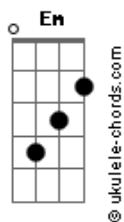

Tan Bionica - 700 Toneladas

tom:

Intro: G Em

G Em C Em C G Am
Yo te vi, yo te vi, en cada recuadro de imágenes

G Em C G Am
Que cabe en mi jardín
Comprendí, algo así, que en cada minuto que vuela

D G
Hay algo para mí

Em C G C G Em C G Bm Em Em G
Una en mil, más sutil, para mi sufrir (ya no se trata de ser libre)

G Em C G Am
Corazón, mi canción escupe milagros melancólicos
D G
Del fin de la razón

G Em C G Am D G
Si me ves, esta vez, ignora los rayos que nacen del sur de Santa Fe

Em C G Em C G Em C G B Em D
Una en mil, más sutil para mi sufrir (ya no se trata de salir)

C
Votre ame soulage soulage soulage soulage soulage souffrance

D
Votre ame soulage soulage soulage soulage soulage souffrance

G
Votre ame soulage soulage soulage soulage soulage souffrance

Em G
Votre ame soulage soulage soulage soulage soulage souffrance

C
Votre ame soulage soulage soulage soulage soulage souffrance

D
Votre ame soulage soulage soulage soulage soulage souffrance

Em
Votre ame soulage souffrance

G
Votre ame soulage souffrance

Em G
Votre ame soulage soulage soulage soulage soulage souffrance

C D
El cielo amaneció cristalizado y esta vez, las horas me

Acordes

pusieron

Em G Em G
Al derecho y al revés, para no extrañarte

C
El ácido del líquido que activa tu recuerdo

D
Las huellas que imprimiste sobre cada movimiento

Em G Em G
Y necesitarte

C
Que algunas de esas miles de botellas me emborrachen

D
Que crezcan tus azules sobre grises y azabaches

Em G Em G
Soy un cachivache

C
Que lluevan 700 toneladas de nostalgia

D
Que vuelvan esos jueves encantados con tu magia

Em G Em G
Para levantarme

C
Votre ame soulage soulage soulage soulage soulage souffrance

D
Votre ame soulage soulage soulage soulage soulage souffrance

G
Votre ame soulage soulage soulage soulage soulage souffrance

Em G
Votre ame soulage soulage soulage soulage soulage souffrance

C
Votre ame soulage soulage soulage soulage soulage souffrance

D
Votre ame soulage soulage soulage soulage soulage souffrance

Em
Votre ame soulage souffrance

G
Votre ame soulage souffrance

Em G
Votre ame soulage soulage soulage soulage soulage souffrance

[Final] Am D Em
G Em G
Am G