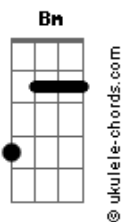

Tan Bionica - 700 Toneladas

tom:

Intro: G Em

G Em C Em C G Am
Yo te vi, yo te vi, en cada recuadro de imágenes

G Em C G Am
Que cabe en mi jardín
Comprendí, algo así, que en cada minuto que vuela

D G
Hay algo para mí

Em C G C G Em C G Bm Em Em G
Una en mil, más sutil, para mi sufrir (ya no se trata de ser libre)

G Em C G Am
Corazón, mi canción escupe milagros melancólicos
D G
Del fin de la razón

G Em C G Am D G
Si me ves, esta vez, ignora los rayos que nacen del sur de Santa Fe

Em C G Em C G Em C G B Em D
Una en mil, más sutil para mi sufrir (ya no se trata de salir)

C
Votre ame soulage soulage soulage soulage soulage souffrance

D
Votre ame soulage soulage soulage soulage soulage souffrance

G
Votre ame soulage soulage soulage soulage soulage souffrance

Em G
Votre ame soulage soulage soulage soulage soulage souffrance

C
Votre ame soulage soulage soulage soulage soulage souffrance

D
Votre ame soulage soulage soulage soulage soulage souffrance

Em
Votre ame soulage souffrance

G
Votre ame soulage souffrance

Em G
Votre ame soulage soulage soulage soulage soulage souffrance

C D
El cielo amaneció cristalizado y esta vez, las horas me

Acordes

pusieron

Em G Em G
Al derecho y al revés, para no extrañarte

C
El ácido del líquido que activa tu recuerdo

D
Las huellas que imprimiste sobre cada movimiento

Em G Em G
Y necesitarte

C
Que algunas de esas miles de botellas me emborrachen

D
Que crezcan tus azules sobre grises y azabaches

Em G Em G
Soy un cachivache

C
Que lluevan 700 toneladas de nostalgia

D
Que vuelvan esos jueves encantados con tu magia

Em G Em G
Para levantarme

C
Votre ame soulage soulage soulage soulage soulage souffrance

D
Votre ame soulage soulage soulage soulage soulage souffrance

G
Votre ame soulage soulage soulage soulage soulage souffrance

Em G
Votre ame soulage soulage soulage soulage soulage souffrance

C
Votre ame soulage soulage soulage soulage soulage souffrance

D
Votre ame soulage soulage soulage soulage soulage souffrance

Em
Votre ame soulage souffrance

G
Votre ame soulage souffrance

Em G
Votre ame soulage soulage soulage soulage soulage souffrance

[Final] Am D Em
G Em G
Am G