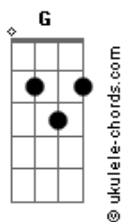

Tan Bionica - 700 Toneladas

tom:

Intro: G Em

G Em C Em C G Am
Yo te vi, yo te vi, en cada recuadro de imágenes

G Em C G Am
Que cabe en mi jardín
Comprendí, algo así, que en cada minuto que vuela

D G
Hay algo para mí

Em C G C G Em C G Bm Em Em G
Una en mil, más sutil, para mi sufrir (ya no se trata de ser libre)

G Em C G Am
Corazón, mi canción escupe milagros melancólicos
D G
Del fin de la razón

G Em C G Am D G
Si me ves, esta vez, ignora los rayos que nacen del sur de Santa Fe

Em C G Em C G Em C G B Em D
Una en mil, más sutil para mi sufrir (ya no se trata de salir)

C
Votre ame soulage soulage soulage soulage soulage souffrance

D
Votre ame soulage soulage soulage soulage soulage souffrance

G
Votre ame soulage soulage soulage soulage soulage souffrance

Em G
Votre ame soulage soulage soulage soulage soulage souffrance

C
Votre ame soulage soulage soulage soulage soulage souffrance

D
Votre ame soulage soulage soulage soulage soulage souffrance

Em
Votre ame soulage souffrance

G
Votre ame soulage souffrance

Em G
Votre ame soulage soulage soulage soulage soulage souffrance

C D
El cielo amaneció cristalizado y esta vez, las horas me

Acordes

pusieron

Em G Em G
Al derecho y al revés, para no extrañarte

C
El ácido del líquido que activa tu recuerdo

D
Las huellas que imprimiste sobre cada movimiento

Em G Em G
Y necesitarte

C
Que algunas de esas miles de botellas me emborrachen

D
Que crezcan tus azules sobre grises y azabaches

Em G Em G
Soy un cachivache

C
Que lluevan 700 toneladas de nostalgia

D
Que vuelvan esos jueves encantados con tu magia

Em G Em G
Para levantarme

C
Votre ame soulage soulage soulage soulage soulage souffrance

D
Votre ame soulage soulage soulage soulage soulage souffrance

G
Votre ame soulage soulage soulage soulage soulage souffrance

Em G
Votre ame soulage soulage soulage soulage soulage souffrance

C
Votre ame soulage soulage soulage soulage soulage souffrance

D
Votre ame soulage soulage soulage soulage soulage souffrance

Em
Votre ame soulage souffrance

G
Votre ame soulage souffrance

Em G
Votre ame soulage soulage soulage soulage soulage souffrance

[Final] Am D Em
G Em G
Am G