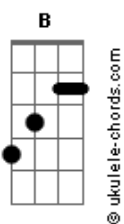

Tan Bionica - 700 Toneladas

tom:

Intro: G Em

G Em C Em C G Am
Yo te vi, yo te vi, en cada recuadro de imágenes

G Em C G Am
Que cabe en mi jardín
Comprendí, algo así, que en cada minuto que vuela

D G
Hay algo para mí

Em C G C G Em C G Bm Em Em G
Una en mil, más sutil, para mi sufrir (ya no se trata de ser libre)

G Em C G Am
Corazón, mi canción escupe milagros melancólicos
D G
Del fin de la razón

G Em C G Am D G
Si me ves, esta vez, ignora los rayos que nacen del sur de Santa Fe

Em C G Em C G Em C G B Em D
Una en mil, más sutil para mi sufrir (ya no se trata de salir)

C
Votre ame soulage soulage soulage soulage soulage souffrance

D
Votre ame soulage soulage soulage soulage soulage souffrance

G
Votre ame soulage soulage soulage soulage soulage souffrance

Em G
Votre ame soulage soulage soulage soulage soulage souffrance

C
Votre ame soulage soulage soulage soulage soulage souffrance

D
Votre ame soulage soulage soulage soulage soulage souffrance

Em
Votre ame soulage souffrance

G
Votre ame soulage souffrance

Em G
Votre ame soulage soulage soulage soulage soulage souffrance

C D
El cielo amaneció cristalizado y esta vez, las horas me

Acordes

pusieron

Em G Em G
Al derecho y al revés, para no extrañarte

C
El ácido del líquido que activa tu recuerdo

D
Las huellas que imprimiste sobre cada movimiento

Em G Em G
Y necesitarte

C
Que algunas de esas miles de botellas me emborrachen

D
Que crezcan tus azules sobre grises y azabaches

Em G Em G
Soy un cachivache

C
Que lluevan 700 toneladas de nostalgia

D
Que vuelvan esos jueves encantados con tu magia

Em G Em G
Para levantarme

C
Votre ame soulage soulage soulage soulage soulage souffrance

D
Votre ame soulage soulage soulage soulage soulage souffrance

G
Votre ame soulage soulage soulage soulage soulage souffrance

Em G
Votre ame soulage soulage soulage soulage soulage souffrance

C
Votre ame soulage soulage soulage soulage soulage souffrance

D
Votre ame soulage soulage soulage soulage soulage souffrance

Em
Votre ame soulage souffrance

G
Votre ame soulage souffrance

Em G
Votre ame soulage soulage soulage soulage soulage souffrance

[Final] Am D Em
G Em G
Am G