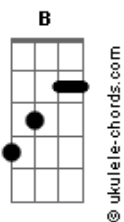

Tan Bionica - 700 Toneladas

tom:

Intro: G Em

G Em C Em C G Am
Yo te vi, yo te vi, en cada recuadro de imágenes

G Em C G Am
Que cabe en mi jardín
Comprendí, algo así, que en cada minuto que vuela

D G
Hay algo para mí

Em C G C G Em C G Bm Em Em G
Una en mil, más sutil, para mi sufrir (ya no se trata de ser libre)

G Em C G Am
Corazón, mi canción escupe milagros melancólicos
D G
Del fin de la razón

G Em C G Am D G
Si me ves, esta vez, ignora los rayos que nacen del sur de Santa Fe

Em C G Em C G Em C G B Em D
Una en mil, más sutil para mi sufrir (ya no se trata de salir)

C
Votre ame soulage soulage soulage soulage soulage souffrance

D
Votre ame soulage soulage soulage soulage soulage souffrance

G
Votre ame soulage soulage soulage soulage soulage souffrance

Em G
Votre ame soulage soulage soulage soulage soulage souffrance

C
Votre ame soulage soulage soulage soulage soulage souffrance

D
Votre ame soulage soulage soulage soulage soulage souffrance

Em
Votre ame soulage souffrance

G
Votre ame soulage souffrance

Em G
Votre ame soulage soulage soulage soulage soulage souffrance

C D
El cielo amaneció cristalizado y esta vez, las horas me

Acordes

pusieron

Em G Em G
Al derecho y al revés, para no extrañarte

C
El ácido del líquido que activa tu recuerdo

D
Las huellas que imprimiste sobre cada movimiento

Em G Em G
Y necesitarte

C
Que algunas de esas miles de botellas me emborrachen

D
Que crezcan tus azules sobre grises y azabaches

Em G Em G
Soy un cachivache

C
Que lluevan 700 toneladas de nostalgia

D
Que vuelvan esos jueves encantados con tu magia

Em G Em G
Para levantarme

C
Votre ame soulage soulage soulage soulage soulage souffrance

D
Votre ame soulage soulage soulage soulage soulage souffrance

G
Votre ame soulage soulage soulage soulage soulage souffrance

Em G
Votre ame soulage soulage soulage soulage soulage souffrance

C
Votre ame soulage soulage soulage soulage soulage souffrance

D
Votre ame soulage soulage soulage soulage soulage souffrance

Em
Votre ame soulage souffrance

G
Votre ame soulage souffrance

Em G
Votre ame soulage soulage soulage soulage soulage souffrance

[Final] Am D Em
G Em G
Am G