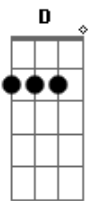

© ukulele-chords.com