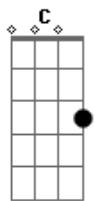

© ukulele-chords.com

As cores mais vivas sempre vem até você.

Refrão:

G D C
Espero sentado na costa do mar
G D C D C
Olhando o relógio marcar a mesma hora
G D C
E o sol parado no mesmo lugar
D
No mesmo lugar..

Em Am7 D Em Am7 D
Ando sem pensar, tudo por nunca esperar
Em Am7 D Em Am7 D
Escrevo cartas na areia, espero te encontrar
Em Am7 D Em Am7 D
E por fim, ver o tempo se passar

Acordes :

Em:

```
E|-----|-----|-----|-----|-----|
B|-----|-----|-----|-----|-----|
G|-----|-----|-----|-----|-----|
D|-----|-[3]-|-----|-----|-----|
A|-----|-[2]-|-----|-----|-----|
E|-----|-----|-----|-----|-----|
```

Am7:

```
E|-----|-----|-----|-----|-----|
B|-[1]-|-----|-----|-----|-----|
G|-----|-----|-----|-----|-----|
D|-----|-[2]-|-----|-----|-----|
A|-----|-----|-----|-----|-----|
E|-----|-----|-----|-----|-----|
```

D:

```
E|-----|-----|-----|-----|-----|
B|-----|-----|-[1]-|-----|-----|
G|-----|-----|-----|-----|-----|
D|-----|-----|-----|-[2]-|-----|
A|-----|-----|-----|-----|-----|
E|-----|-----|-----|-----|-----|
```