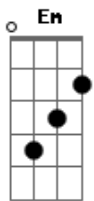

© ukulele-chords.com