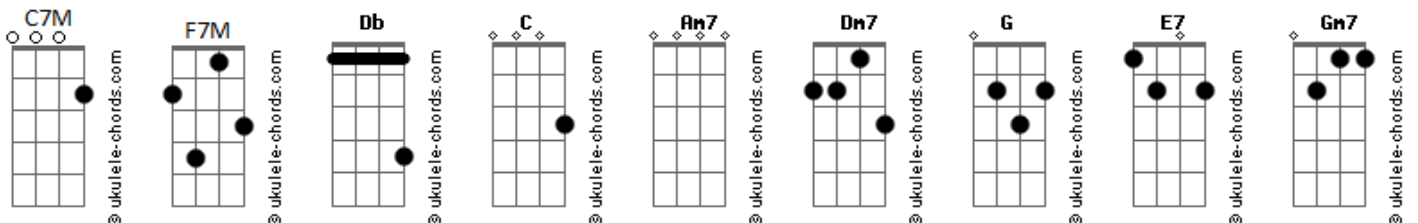

# Ítalo Gonçalves - Elevo Os Meus Olhos

tom:

Db (forma dos acordes no tom de C )

Capostrate na 1ª casa  
Intro: Cadd9 Am7 Fadd9

Cadd9 C7M  
Tenho certeza que, o vento que passou  
Am7  
Só me fortaleceu  
Fadd9  
Só me condicionou a crer  
Cadd9 C7M  
Que a nossa leve, momentânea dor  
Am7  
Só fez gerar em nós  
Fadd9  
Mais peso de tua glória

Dm7  
Não vou parar de crer  
C Am7  
Meus lábios vão proclamar  
G  
O nome de Jesus, que é poderoso  
Dm7 C Am7  
Para fazer além do que eu possa imaginar  
G Fadd9  
Só creio que do céu o meu socorro virá

Cadd9  
Elevo os meus olhos para os montes  
C Fadd9  
De onde o meu socorro vem  
Dm7  
O meu socorro vem de Deus  
Fadd9  
O meu socorro vem de Deus

Cadd9 C7M  
Tenho certeza que, o vento que passou  
Am7  
Só me fortaleceu  
Fadd9  
Só me condicionou a crer  
Cadd9 C7M  
Que a nossa leve, momentânea dor  
Am7  
Só fez gerar em nós  
Fadd9  
Mais peso de tua glória

## Acordes

C Fadd9  
De onde o meu socorro vem  
Dm7  
O meu socorro vem de Deus  
(O meu socorro)  
Cadd9  
Elevo os meus olhos para os montes  
C Fadd9  
De onde o meu socorro vem  
Dm7  
O meu socorro vem de Deus  
Fadd9  
O meu socorro vem de Deus  
Dm7 C  
Oh, oh, oh, oh  
Am7 G  
Oh, oh, oh, oh, Oh, oh, Oh, Oh, oh, oh  
Dm7 C  
O que vejo parece impossível  
Am7 G  
Mas eu escolho crer!  
Dm7 C  
No Deus que nunca falha  
Am7 G  
No Deus que nunca falha  
Dm7 C  
O que vejo parece impossível  
Am7 G  
Mas eu escolho crer!  
Dm7 C Fadd9  
No Deus que nunca falha