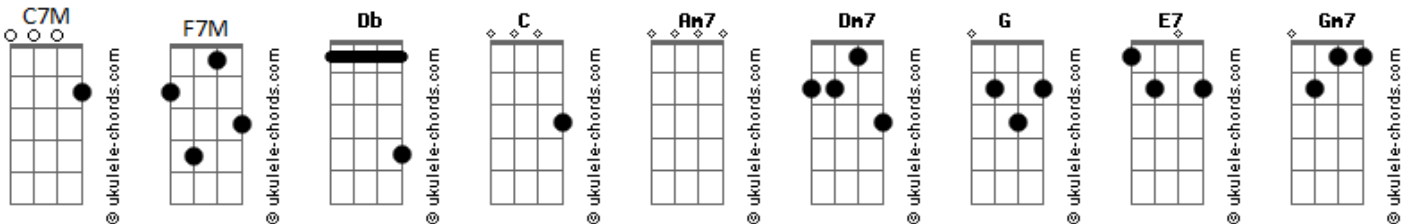

Ítalo Gonçalves - Elevo Os Meus Olhos

tom:
 Db (forma dos acordes no tom de C)
 Capostraste na 1ª casa
 Intro: Cadd9 Am7 Fadd9

Cadd9 C7M
 Tenho certeza que, o vento que passou
 Am7
 Só me fortaleceu
 Fadd9
 Só me condicionou a crer
 Cadd9 C7M
 Que a nossa leve, momentânea dor
 Am7
 Só fez gerar em nós
 Fadd9
 Mais peso de tua glória

Dm7
 Não vou parar de crer
 C Am7
 Meus lábios vão proclamar
 G
 O nome de Jesus, que é poderoso
 Dm7 C Am7
 Para fazer além do que eu possa imaginar
 G Fadd9
 Só creio que do céu o meu socorro virá

Cadd9
 Elevo os meus olhos para os montes
 C Fadd9
 De onde o meu socorro vem
 Dm7
 O meu socorro vem de Deus
 Fadd9
 O meu socorro vem de Deus

Acordes

C Fadd9
 De onde o meu socorro vem
 Dm7
 O meu socorro vem de Deus
 (O meu socorro)
 Cadd9
 Elevo os meus olhos para os montes
 C Fadd9
 De onde o meu socorro vem
 Dm7
 O meu socorro vem de Deus
 Fadd9
 O meu socorro vem de Deus
 Dm7 C
 Oh, oh, oh, oh
 Am7 G
 Oh, oh, oh, oh, Oh, oh, Oh, Oh, oh, oh
 Dm7 C
 O que vejo parece impossível
 Am7 G
 Mas eu escolho crer!
 Dm7 C
 No Deus que nunca falha
 Am7 G
 No Deus que nunca falha
 Dm7 C
 O que vejo parece impossível
 Am7 G
 Mas eu escolho crer!
 Dm7 C Fadd9
 No Deus que nunca falha