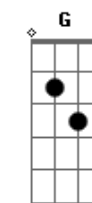

© ukulele-chords.com