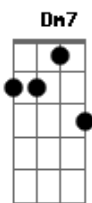

Talma & Gadelha - Caê

tom:

Intro: Gm Dm7 F
C Eb Gm
Gm Dm7 F
C Eb Gm

Dm7
Me vem esse homem
C
De pedra perfeita
Bb Gm Dm7 A
De pedra preta

Dm7
Espero esse homem
C
E os pesadelos vem e vão
Bb Gm Dm7 A
Copacabana mina bacana

F A7 Dm
A gente flana por aí
Dm
O rio expande
Bb Gm Dm7 C
E você, e eu, e eu?

F A7 Dm
A gente flana por aí
Dm
O rio expande
Bb Gm Dm7
E você, e você, você me salva?

Acordes

© ukulele-chords.com

© ukulele-chords.com