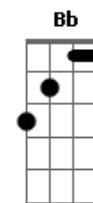

© ukulele-chords.com