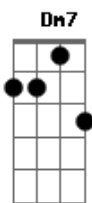

© ukulele-chords.com