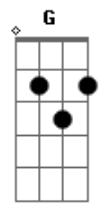

E
© ukulele-chords.com

G
© ukulele-chords.com