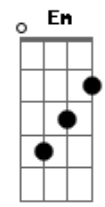

Talma & Gadelha - Anjo Exterminador

Tom: **D**
Intro: **Bm E**
Bm E

Bm
Cuidado com o anjo
E
Ele é exterminador **Bm**

Cuidado com esse anjo
G
Ele é um aniquilador

Gb **Bm Gb**
Cuidado com o anjo
Bm B7

E as correntes que ele traz
Em

Pra te aprisionar
D
Te deixar incapaz
Gb7
Te impedir de reagir

Bm
Raciocinar
Bm
Progredir
Bm
Transformar
Gb4 Gb7
Poço sem fim
Bm Bm Bm Gb4 Gb7
Te sugar

(**Bm Bm Bm Gb4 Gb7**) (e segue com isso até o final da música)

Acordes

D
© ukulele-chords.com

Bm
© ukulele-chords.com

E
© ukulele-chords.com

G
© ukulele-chords.com

Gb
© ukulele-chords.com

B7
© ukulele-chords.com

Em
© ukulele-chords.com