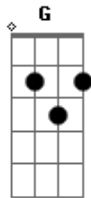

Tallitha Campos - Salmo 139

tom:

Intro: D G C G D

D Pra onde fugirei, onde me esconderei
 Em A
 Se em todos os lugares Tu estás
 Em D G A
 Seja em cima no céu ou embaixo no mar

D D G C G
 Seja na escuridão da noite ou na luz do dia
 Em G A
 Os Teus olhos estão sobre mim, não posso negar

D A
 Tu me sondas, me conheces
 G C
 Cercas o meu andar e o meu deitar
 D A G
 Tu me guias, me sustentas, em Tuas doces mãos

Acordes

© ukulele-chords.com

© ukulele-chords.com

© ukulele-chords.com

© ukulele-chords.com