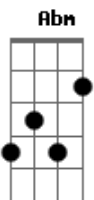

Talles Guimarães - Estratégia

tom:

Intro: E Gb E

E
Parece que não aceita
Gb
Acabou, vê se respeita
Ebm
A minha decisão
Abm
Tem que aprender a lidar com o não

E
Eu sei bem que o meu lugar
Gb
Agora encontre o seu
Ebm
Esse papinho de termina e volta
Abm
Não tem mais graça pra quem já cresceu

E
Você já perdeu

Gb
Você já perdeu

[Refrão]

E
Essa estratégia de encher a cara
Gb
E ligar chorando pra ex
Ebm
Melhor não tentar outra vez
Abm
Melhor não tentar outra vez

E
Essa estratégia de encher a cara
Gb
E ligar chorando pra ex
Ebm
Melhor não tentar outra vez
Abm
Melhor não tentar outra vez

E Gb Abm E Gb Ebm Gbm
Eu não tenho outra pessoa, eu só me cansei

Acordes

© ukulele-chords.com

© ukulele-chords.com

© ukulele-chords.com

© ukulele-chords.com

© ukulele-chords.com