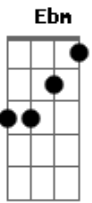

Talles Guimarães - Estratégia

tom:

Intro: E Gb E

E
Parece que não aceita
Gb
Acabou, vê se respeita
Ebm
A minha decisão
Abm
Tem que aprender a lidar com o não

E
Eu sei bem que o meu lugar
Gb
Agora encontre o seu
Ebm
Esse papinho de termina e volta
Abm
Não tem mais graça pra quem já cresceu

E
Você já perdeu

Gb
Você já perdeu

[Refrão]

E
Essa estratégia de encher a cara
Gb
E ligar chorando pra ex
Ebm
Melhor não tentar outra vez
Abm
Melhor não tentar outra vez

E
Essa estratégia de encher a cara
Gb
E ligar chorando pra ex
Ebm
Melhor não tentar outra vez
Abm
Melhor não tentar outra vez

E Gb Abm E Gb Ebm Gbm
Eu não tenho outra pessoa, eu só me cansei

Acordes

© ukulele-chords.com

© ukulele-chords.com

© ukulele-chords.com

© ukulele-chords.com

© ukulele-chords.com