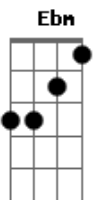

Talles Guimarães - Estratégia

tom:

Intro: E Gb E

E
Parece que não aceita
Gb
Acabou, vê se respeita
Ebm
A minha decisão
Abm
Tem que aprender a lidar com o não

E
Eu sei bem que o meu lugar
Gb
Agora encontre o seu
Ebm
Esse papinho de termina e volta
Abm
Não tem mais graça pra quem já cresceu

E
Você já perdeu

Gb
Você já perdeu

[Refrão]

E
Essa estratégia de encher a cara
Gb
E ligar chorando pra ex
Ebm
Melhor não tentar outra vez
Abm
Melhor não tentar outra vez

E
Essa estratégia de encher a cara
Gb
E ligar chorando pra ex
Ebm
Melhor não tentar outra vez
Abm
Melhor não tentar outra vez

E Gb Abm E Gb Ebm Gbm
Eu não tenho outra pessoa, eu só me cansei

Acordes

© ukulele-chords.com

© ukulele-chords.com

© ukulele-chords.com

© ukulele-chords.com

© ukulele-chords.com