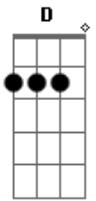

Talles Guimarães - Boteco de Quinta

tom:

Intro: Gbm E D

D E
Já passou das duas

Dbm
E eu de novo na rua

Gbm
Com as mesmas companhias pra variar

D E
Tem um copo americano, uma mesa amarela, um ParaTudo aberto

Dbm Gbm
Três cadeiras vazias e saudade no peito querendo ligar

E D
Errei, é verdade

Bm E
Mas quem erra também sente saudade

[Refrão]

D
Aí lascou

E
Celular descarregou

Gbm
Quando ela disse "Oi amor"

E D
E esse boteco de quinta não tem carregador

E
Celular descarregou

Gbm
Era só o que me faltava

E
Olha eu aqui louco atrás

D E
De um carregador e uma tomada ai ai ai ai

(D E Gbm E)

Acordes

© ukulele-chords.com

© ukulele-chords.com