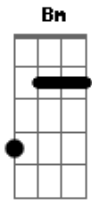

© ukulele-chords.com