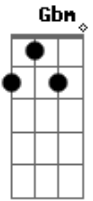

Talles Guimarães - Boteco de Quinta

tom:

Intro: Gbm E D

D E
Já passou das duas

Dbm
E eu de novo na rua

Gbm
Com as mesmas companhias pra variar

D E
Tem um copo americano, uma mesa amarela, um ParaTudo aberto

Dbm Gbm
Três cadeiras vazias e saudade no peito querendo ligar

E D
Errei, é verdade

Bm E
Mas quem erra também sente saudade

[Refrão]

D
Aí lascou

E
Celular descarregou

Gbm
Quando ela disse "Oi amor"

E D
E esse boteco de quinta não tem carregador

E
Celular descarregou

Gbm
Era só o que me faltava

E
Olha eu aqui louco atrás

D E
De um carregador e uma tomada ai ai ai ai

(D E Gbm E)

Acordes

© ukulele-chords.com

© ukulele-chords.com