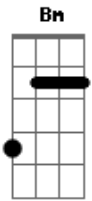

© ukulele-chords.com