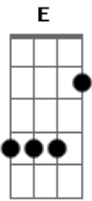

Talles Guimarães - Boteco de Quinta

tom:

Intro: Gbm E D

D E
Já passou das duas

Dbm
E eu de novo na rua

Gbm
Com as mesmas companhias pra variar

D E
Tem um copo americano, uma mesa amarela, um ParaTudo aberto

Dbm Gbm
Três cadeiras vazias e saudade no peito querendo ligar

E D
Errei, é verdade

Bm E
Mas quem erra também sente saudade

[Refrão]

D
Aí lascou

E
Celular descarregou

Gbm
Quando ela disse "Oi amor"

E D
E esse boteco de quinta não tem carregador

E
Celular descarregou

Gbm
Era só o que me faltava

E
Olha eu aqui louco atrás

D E
De um carregador e uma tomada ai ai ai ai

(D E Gbm E)

Acordes

© ukulele-chords.com

© ukulele-chords.com