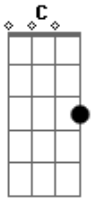

Talles Guimarães - Adivinha

tom:

Intro: C G C

C
Depois que você foi embora

G
Eu virei um clichê humano

Dm
Bebendo e chorando

F G
De ressaca em ressaca, garrafa em garrafa

C G
Falava pros amigos de você

Dm
E só ouvia "é foda, né"

F
Que é foda, é
Fm

G

Mas pinga que segue e a gente tem que esquecer

[Refrão]

C G
O tempo passou e adivinha?

Dm
Não mudou nadinha

F
Não mudou nadinha

C G
Se eu ainda sofro? Adivinha?

Dm
Não mudou nadinha

F
Não mudou nadinha

Fm C G Dm F G
Só vai mudar quando você voltar a ser minha

Acordes

© ukulele-chords.com