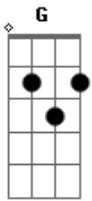

Talles Guimarães - Adivinha

tom:

Intro: C G C

C
Depois que você foi embora

G
Eu virei um clichê humano

Dm
Bebendo e chorando

F G
De ressaca em ressaca, garrafa em garrafa

C G
Falava pros amigos de você

C G
Se eu ainda sofro? Adivinha?

Dm
Não mudou nadinha

F
Não mudou nadinha

Fm C G Dm F G
Só vai mudar quando você voltar a ser minha

Acordes

© ukulele-chords.com

© ukulele-chords.com

© ukulele-chords.com