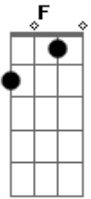

© ukulele-chords.com