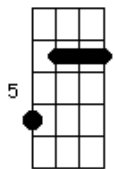

Dbm

ukulele-chords.com