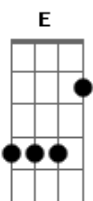

Talita Catanzaro - Ruja o Leão

tom:

Intro: Gbm E D Bm7

[Primeira Parte]

Gbm E Bm7
Sobre o trono de justiça eternamente
Gbm
Haverá um Rei

E Bm7
Ele voltará para governar as nações
Gbm
Em amor

[Refrão]

E Gbm E
Que ruja o Leão e que a terra estremeça
D Bm7 Gbm
Diante da majestade de Jesus

E
Que ruja o Leão e que a terra estremeça
D Bm7 Gbm
Diante da majestade de Jesus

(E D Bm7)

[Primeira Parte]

Gbm E Bm7
Sobre o trono de justiça eternamente
Gbm
Haverá um Rei

E Bm7
Ele voltará para governar as nações
Gbm
Em amor

E Gbm E
Que ruja o Leão e que a terra estremeça
D Bm7 Gbm
Diante da majestade de Jesus

(E D Bm7)
(Gbm E D Bm7)
(Gbm E D Bm7)
(Gbm E D Bm7)

[Refrão]

E Gbm E
Que ruja o Leão e que a terra estremeça
D Bm7 Gbm

Diante da majestade de Jesus

E Gbm E
Que ruja o Leão e que a terra estremeça
D Bm7 Gbm

Diante da majestade de Jesus

Acordes

© ukulele-chords.com

© ukulele-chords.com

© ukulele-chords.com

© ukulele-chords.com