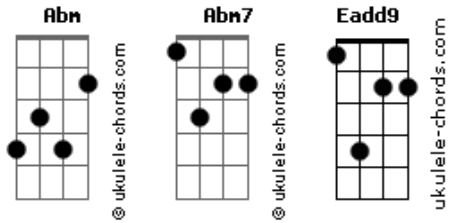

# Talia Cristine - O Pecado Só Me Afasta

tom:

Intro: Abm7 Abm Gb4 Eadd9 Gb4

Abm7 Gb4 Eadd9  
Sei que errei mas não quero perder tua presença

Gb4 Abm7  
Me ajuda nessa hora venha e me encha

Gb4 Eadd9 Gb4  
Nada mais quero se não for a ti perdoa-me

## Acordes

Gb4  
Tua presença não me acha  
Eadd9 Gb4  
Pensei que era o fim ajuda-me  
Abm7 Gb4  
Me desculpe outra vez tantas vezes eu errei]  
Eadd9 Gb4  
Senhor mais uma vez te clamei  
[Solo] Abm7 Gb4 Eadd9 Gb4  
[Final] Abm7 Gb4 Eadd9 Gb4