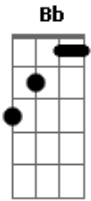

Talharim - Uma Vez Na Vida

Tom: C

Temporal ^C
 É sempre temporário num inferno astral ^F
 Fazendo chover sem molhar a ninguém ^C
 E uma vez na vida vai estar aquém ^F
 E te encharcar em dois segundos

^{Bb} acabou, não durou
 Do jeito que é pra ser ^{Eb}
 Sem sorrir, só fugir ^{Ab}
 Uma vez na vida

[Solo] C F C F Bb Eb Ab

Acordes

© ukulele-chords.com

© ukulele-chords.com

© ukulele-chords.com

© ukulele-chords.com

© ukulele-chords.com