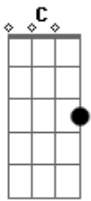

Talharim - Uma Vez Na Vida

Tom: C

Temporal ^C
É sempre temporário num inferno astral ^F
Fazendo chover sem molhar a ninguém ^C
E uma vez na vida vai estar aquém ^F
E te encharcar em dois segundos

^{Bb} acabou, não durou
Do jeito que é pra ser ^{Eb}
Sem sorrir, só fugir ^{Ab}
Uma vez na vida

^C Sem saber
Você sente saudade do que não vai ser ^F
E mesmo sem lembrar vai esquecer ^C
A nostalgia só te faz chorar ^F
Mas eu te entendo

^{Bb} porque se foi, se afastou

Tocou o chão e
^{Eb} Se dissipou e chorou
Só que nunca vai voltar ^{Ab}

[Solo] C F C F Bb Eb Ab

Acordes

© ukulele-chords.com