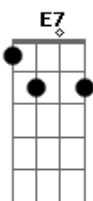

© ukulele-chords.com