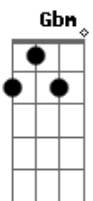

© ukulele-chords.com