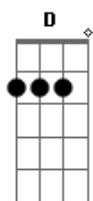

Talharim - Cruzeiro

Tom: E

(forma dos acordes no tom de D)

Capostrate na 2ª casa

Intro: D Gbm

D Gbm
Tem alguém me esperando lá
D Gbm
Pro sul do ocidente, aonde o sol levar
E7 G
Quando ele se põe eu consigo ver
E7 G
Um clarão de vermelho a esplandecer

D Gbm
A distância faz aproximar
D Gbm
A duas almas tortas mesmo sem tocar
E7 G
E mesmo sem saber o que dizer
E7 G
Detrás de uma tela há um você

(E7 D D)
(E7 D D E7 D)

D Gbm
E se um dia a gente se encontrar
D Gbm
Eu vou ficar sem jeito até pra acenar
E7 G
Eu nunca saberia o que fazer
E7 G
O paraíso nunca conseguiu me convencer

D Gbm
Se você estiver como eu pensar
D Gbm
Eu temo que ao te ver eu possa desmaiar

E7 G
Cê vai me desculpar pelo clichê
E7 G
Mas eu acho que teus olhos vão me fazer falecer

(E7 D D)
(E7 D D E7 D)
(D E7 G Em)

D E7 G Em
Lá laiá laiá
D E7 G Em
Lá laiá laiá

D E7
O jeito que tu brilha e o jeito que você se veste
G Em
O jeito que você adorna as fotos com cores silvestres
D E7
O jeito que tu escreve e o jeito fofo que tu fala
G Em
O jeito que a distância entre nós me causa extrema raiva
D E7
O tanto que eu me sinto bobo de tanto que eu penso em você
G Em
Mesmo você sendo alguém que eu mal cheguei a conhecer
D E7
E ainda assim você responde, e eu respondo com sorrisos
G Em
Pena que você não está por perto pra sorrir comigo

D E7 G Em
Lá laiá laiá
D E7 G Em
Lá laiá laiá
D E7 G Em
Lá laiá laiá
D E7 G
Lá laiá laiá

Acordes