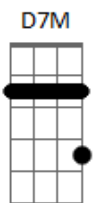

Talharim - Cruzeiro

Tom: E

(forma dos acordes no tom de D)

Capostrate na 2ª casa

Intro: D Gbm

D Gbm
Tem alguém me esperando lá
D Gbm
Pro sul do ocidente, aonde o sol levar
E7 G7M
Quando ele se põe eu consigo ver
E7 G7M
Um clarão de vermelho a esplandecer

D E7 G7M Em7
Lá laiá laiá
D E7 G7M Em7
Lá laiá laiá
D E7 G7M Em7
Lá laiá laiá
D E7 G7M
Lá laiá laiá

Acordes

© ukulele-chords.com

© ukulele-chords.com

© ukulele-chords.com

© ukulele-chords.com

© ukulele-chords.com