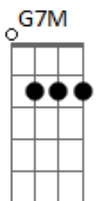

© ukulele-chords.com