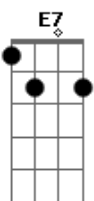

Talharim - Cruzeiro

Tom: E

(forma dos acordes no tom de D)

Capostrate na 2ª casa

Intro: D Gbm

D Gbm
Tem alguém me esperando lá
D Gbm
Pro sul do ocidente, aonde o sol levar
E7 G7M
Quando ele se põe eu consigo ver
E7 G7M
Um clarão de vermelho a esplandecer

D E7 G7M Em7
Lá laiá laiá
D E7 G7M Em7
Lá laiá laiá

D E7
O jeito que tu brilha e o jeito que você se veste
G7M Em7
O jeito que você adorna as fotos com cores silvestres
D E7
O jeito que tu escreve e o jeito fofo que tu fala
G7M Em7
O jeito que a distância entre nós me causa extrema raiva
D E7
O tanto que eu me sinto bobo de tanto que eu penso em você
G7M Em7
Mesmo você sendo alguém que eu mal cheguei a conhecer
D E7
E ainda assim você responde, e eu respondo com sorrisos
G7M Em7
Pena que você não está por perto pra sorrir comigo

D E7 G7M Em7
Lá laiá laiá
D E7 G7M Em7
Lá laiá laiá
D E7 G7M Em7
Lá laiá laiá
D E7 G7M
Lá laiá laiá

Acordes

© ukulele-chords.com

© ukulele-chords.com

© ukulele-chords.com

© ukulele-chords.com

© ukulele-chords.com