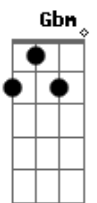

Talharim - Cruzeiro

Tom: E

(forma dos acordes no tom de D)

Capostrate na 2ª casa

Intro: D Gbm

D Gbm
Tem alguém me esperando lá
D Gbm
Pro sul do ocidente, aonde o sol levar
E7 G7M
Quando ele se põe eu consigo ver
E7 G7M
Um clarão de vermelho a esplandecer

D E7 G7M Em7
Lá laiá laiá
D E7 G7M Em7
Lá laiá laiá
D E7 G7M Em7
Lá laiá laiá
D E7 G7M
Lá laiá laiá

Acordes

© ukulele-chords.com

© ukulele-chords.com

© ukulele-chords.com

© ukulele-chords.com

© ukulele-chords.com