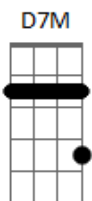

Talharim - Cruzeiro

Tom: E

(forma dos acordes no tom de D)

Capostrate na 2ª casa

Intro: D Gbm

D Gbm
Tem alguém me esperando lá
D Gbm
Pro sul do ocidente, aonde o sol levar
E7 G7M
Quando ele se põe eu consigo ver
E7 G7M
Um clarão de vermelho a esplandecer

D E7 G7M Em7
Lá laiá laiá
D E7 G7M Em7
Lá laiá laiá
D E7 G7M Em7
Lá laiá laiá
D E7 G7M
Lá laiá laiá

Acordes

© ukulele-chords.com

© ukulele-chords.com

© ukulele-chords.com

© ukulele-chords.com

© ukulele-chords.com