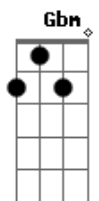

Talharim - Cruzeiro

Tom: E

(forma dos acordes no tom de D)

Capostrate na 2ª casa

Intro: D Gbm

D Gbm
 Tem alguém me esperando lá
 D Gbm
 Pro sul do ocidente, aonde o sol levar
 E7 G7M
 Quando ele se põe eu consigo ver
 E7 G7M
 Um clarão de vermelho a esplandecer

D E7 G7M Em7
 Lá laiá laiá
 D E7 G7M Em7
 Lá laiá laiá
 D E7 G7M Em7
 Lá laiá laiá
 D E7 G7M
 Lá laiá laiá

Acordes

© ukulele-chords.com

© ukulele-chords.com

© ukulele-chords.com

© ukulele-chords.com

© ukulele-chords.com