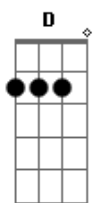

Talharim - Cruzeiro

Tom: E

(forma dos acordes no tom de D)

Capostrate na 2ª casa

Intro: D Gbm

D Gbm
Tem alguém me esperando lá
D Gbm
Pro sul do ocidente, aonde o sol levar
E7 G7M
Quando ele se põe eu consigo ver
E7 G7M
Um clarão de vermelho a esplandecer

D Gbm
A distância faz aproximar
D Gbm
A duas almas tortas mesmo sem tocar
E7 G7M
E mesmo sem saber o que dizer
E7 G7M
Detrás de uma tela há um você

(E7 D7M D)
(E7 D7M D E7 D)

D Gbm
E se um dia a gente se encontrar
D Gbm
Eu vou ficar sem jeito até pra acenar
E7 G7M
Eu nunca saberia o que fazer
E7 G7M
O paraíso nunca conseguiu me convencer

D Gbm
Se você estiver como eu pensar
D Gbm
Eu temo que ao te ver eu possa desmaiar

E7 G7M
Cê vai me desculpar pelo clichê
E7 G7M
Mas eu acho que teus olhos vão me fazer falecer

(E7 D7M D)
(E7 D7M D E7 D)
(D E7 G7M Em7)

D E7 G7M Em7
Lá laiá laiá
D E7 G7M Em7
Lá laiá laiá

D E7
O jeito que tu brilha e o jeito que você se veste
G7M Em7
O jeito que você adorna as fotos com cores silvestres
D E7
O jeito que tu escreve e o jeito fofo que tu fala
G7M Em7
O jeito que a distância entre nós me causa extrema raiva
D E7
O tanto que eu me sinto bobo de tanto que eu penso em você
G7M Em7
Mesmo você sendo alguém que eu mal cheguei a conhecer
D E7
E ainda assim você responde, e eu respondo com sorrisos
G7M Em7
Pena que você não está por perto pra sorrir comigo

D E7 G7M Em7
Lá laiá laiá
D E7 G7M Em7
Lá laiá laiá
D E7 G7M Em7
Lá laiá laiá
D E7 G7M
Lá laiá laiá

Acordes

© ukulele-chords.com