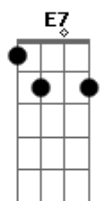

Talharim - Cruzeiro

Tom: E

(forma dos acordes no tom de D)

Capostrate na 2ª casa

Intro: D Gbm

D Gbm
 Tem alguém me esperando lá
 D Gbm
 Pro sul do ocidente, aonde o sol levar
 E7 G7M
 Quando ele se põe eu consigo ver
 E7 G7M
 Um clarão de vermelho a esplandecer

D E7 G7M Em7
 Lá laiá laiá
 D E7 G7M Em7
 Lá laiá laiá
 D E7 G7M Em7
 Lá laiá laiá
 D E7 G7M
 Lá laiá laiá

Acordes

© ukulele-chords.com

© ukulele-chords.com

© ukulele-chords.com

© ukulele-chords.com

© ukulele-chords.com