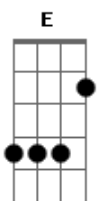

Talharim - Cruzeiro

Tom: E

(forma dos acordes no tom de D)

Capostrate na 2ª casa

Intro: D Gbm

D Gbm
 Tem alguém me esperando lá
 D Gbm
 Pro sul do ocidente, aonde o sol levar
 E7 G7M
 Quando ele se põe eu consigo ver
 E7 G7M
 Um clarão de vermelho a esplandecer

D E7 G7M Em7
 Lá laiá laiá
 D E7 G7M Em7
 Lá laiá laiá

D E7
 O jeito que tu brilha e o jeito que você se veste
 G7M Em7
 O jeito que você adorna as fotos com cores silvestres
 D E7
 O jeito que tu escreve e o jeito fofo que tu fala
 G7M Em7
 O jeito que a distância entre nós me causa extrema raiva
 D E7
 O tanto que eu me sinto bobo de tanto que eu penso em você
 G7M Em7
 Mesmo você sendo alguém que eu mal cheguei a conhecer
 D E7
 E ainda assim você responde, e eu respondo com sorrisos
 G7M Em7
 Pena que você não está por perto pra sorrir comigo

D E7 G7M Em7
 Lá laiá laiá
 D E7 G7M Em7
 Lá laiá laiá
 D E7 G7M Em7
 Lá laiá laiá
 D E7 G7M
 Lá laiá laiá

Acordes

© ukulele-chords.com

© ukulele-chords.com

© ukulele-chords.com

© ukulele-chords.com

© ukulele-chords.com