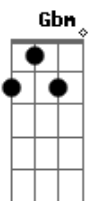

Talharim - Cruzeiro

Tom: E

(forma dos acordes no tom de D)

Capostrate na 2ª casa

Intro: D Gbm

D Gbm
Tem alguém me esperando lá
D Gbm
Pro sul do ocidente, aonde o sol levar
E7 G7M
Quando ele se põe eu consigo ver
E7 G7M
Um clarão de vermelho a esplandecer

D E7 G7M Em7
Lá laiá laiá
D E7 G7M Em7
Lá laiá laiá
D E7 G7M Em7
Lá laiá laiá
D E7 G7M
Lá laiá laiá

Acordes

© ukulele-chords.com

© ukulele-chords.com

© ukulele-chords.com

© ukulele-chords.com

© ukulele-chords.com