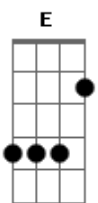

Talharim - Cruzeiro

Tom: E

(forma dos acordes no tom de D)

Capostrate na 2ª casa

Intro: D Gbm

D Gbm
Tem alguém me esperando lá
D Gbm
Pro sul do ocidente, aonde o sol levar
E7 G7M
Quando ele se põe eu consigo ver
E7 G7M
Um clarão de vermelho a esplandecer

D E7 G7M Em7
Lá laiá laiá
D E7 G7M Em7
Lá laiá laiá

D E7
O jeito que tu brilha e o jeito que você se veste
G7M Em7
O jeito que você adorna as fotos com cores silvestres
D E7
O jeito que tu escreve e o jeito fofo que tu fala
G7M Em7
O jeito que a distância entre nós me causa extrema raiva
D E7
O tanto que eu me sinto bobo de tanto que eu penso em você
G7M Em7
Mesmo você sendo alguém que eu mal cheguei a conhecer
D E7
E ainda assim você responde, e eu respondo com sorrisos
G7M Em7
Pena que você não está por perto pra sorrir comigo

D E7 G7M Em7
Lá laiá laiá
D E7 G7M Em7
Lá laiá laiá
D E7 G7M Em7
Lá laiá laiá
D E7 G7M
Lá laiá laiá

Acordes

© ukulele-chords.com

© ukulele-chords.com

© ukulele-chords.com

© ukulele-chords.com

© ukulele-chords.com