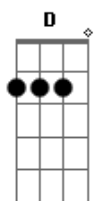

Talharim - Cruzeiro

Tom: E

(forma dos acordes no tom de D)

Capostrate na 2ª casa

Intro: D Gbm

D Gbm
Tem alguém me esperando lá
D Gbm
Pro sul do ocidente, aonde o sol levar
E7 G7M
Quando ele se põe eu consigo ver
E7 G7M
Um clarão de vermelho a esplandecer

D Gbm
A distância faz aproximar
D Gbm
A duas almas tortas mesmo sem tocar
E7 G7M
E mesmo sem saber o que dizer
E7 G7M
Detrás de uma tela há um você

(E7 D7M D)
(E7 D7M D E7 D)

D Gbm
E se um dia a gente se encontrar
D Gbm
Eu vou ficar sem jeito até pra acenar
E7 G7M
Eu nunca saberia o que fazer
E7 G7M
O paraíso nunca conseguiu me convencer

D Gbm
Se você estiver como eu pensar
D Gbm
Eu temo que ao te ver eu possa desmaiar

E7 G7M
Cê vai me desculpar pelo clichê
E7 G7M
Mas eu acho que teus olhos vão me fazer falecer

(E7 D7M D)
(E7 D7M D E7 D)
(D E7 G7M Em7)

D E7 G7M Em7
Lá laiá laiá
D E7 G7M Em7
Lá laiá laiá

D E7
O jeito que tu brilha e o jeito que você se veste
G7M Em7
O jeito que você adorna as fotos com cores silvestres
D E7
O jeito que tu escreve e o jeito fofo que tu fala
G7M Em7
O jeito que a distância entre nós me causa extrema raiva
D E7
O tanto que eu me sinto bobo de tanto que eu penso em você
G7M Em7
Mesmo você sendo alguém que eu mal cheguei a conhecer
D E7
E ainda assim você responde, e eu respondo com sorrisos
G7M Em7
Pena que você não está por perto pra sorrir comigo

D E7 G7M Em7
Lá laiá laiá
D E7 G7M Em7
Lá laiá laiá
D E7 G7M Em7
Lá laiá laiá
D E7 G7M
Lá laiá laiá

Acordes

© ukulele-chords.com