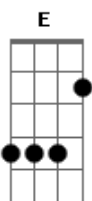

Talharim - Cruzeiro

Tom: E

(forma dos acordes no tom de D)

Capostrate na 2ª casa

Intro: D Gbm

D Gbm
Tem alguém me esperando lá
D Gbm
Pro sul do ocidente, aonde o sol levar
E7 G7M
Quando ele se põe eu consigo ver
E7 G7M
Um clarão de vermelho a esplandecer

D E7 G7M Em7
Lá laiá laiá
D E7 G7M Em7
Lá laiá laiá

D E7
O jeito que tu brilha e o jeito que você se veste
G7M Em7
O jeito que você adorna as fotos com cores silvestres
D E7
O jeito que tu escreve e o jeito fofo que tu fala
G7M Em7
O jeito que a distância entre nós me causa extrema raiva
D E7
O tanto que eu me sinto bobo de tanto que eu penso em você
G7M Em7
Mesmo você sendo alguém que eu mal cheguei a conhecer
D E7
E ainda assim você responde, e eu respondo com sorrisos
G7M Em7
Pena que você não está por perto pra sorrir comigo

D E7 G7M Em7
Lá laiá laiá
D E7 G7M Em7
Lá laiá laiá
D E7 G7M Em7
Lá laiá laiá
D E7 G7M
Lá laiá laiá

Acordes

© ukulele-chords.com

© ukulele-chords.com

© ukulele-chords.com

© ukulele-chords.com

© ukulele-chords.com