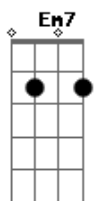

© ukulele-chords.com