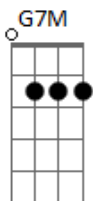

© ukulele-chords.com

© ukulele-chords.com