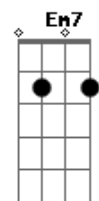

© ukulele-chords.com