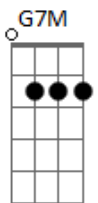

© ukulele-chords.com