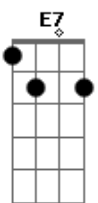

Talharim - Cruzeiro

Tom: E

(forma dos acordes no tom de D)

Capostrate na 2ª casa

Intro: D Gbm

D Gbm
Tem alguém me esperando lá
D Gbm
Pro sul do ocidente, aonde o sol levar
E7 G7M
Quando ele se põe eu consigo ver
E7 G7M
Um clarão de vermelho a esplandecer

D E7 G7M Em7
Lá laiá laiá
D E7 G7M Em7
Lá laiá laiá

D E7
O jeito que tu brilha e o jeito que você se veste
G7M Em7
O jeito que você adorna as fotos com cores silvestres
D E7
O jeito que tu escreve e o jeito fofo que tu fala
G7M Em7
O jeito que a distância entre nós me causa extrema raiva
D E7
O tanto que eu me sinto bobo de tanto que eu penso em você
G7M Em7
Mesmo você sendo alguém que eu mal cheguei a conhecer
D E7
E ainda assim você responde, e eu respondo com sorrisos
G7M Em7
Pena que você não está por perto pra sorrir comigo

D E7 G7M Em7
Lá laiá laiá
D E7 G7M Em7
Lá laiá laiá
D E7 G7M Em7
Lá laiá laiá
D E7 G7M
Lá laiá laiá

Acordes

© ukulele-chords.com

© ukulele-chords.com

© ukulele-chords.com

© ukulele-chords.com

© ukulele-chords.com