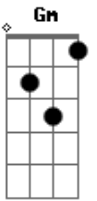

© ukulele-chords.com