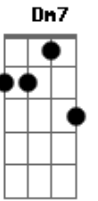

© ukulele-chords.com