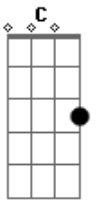

© ukulele-chords.com