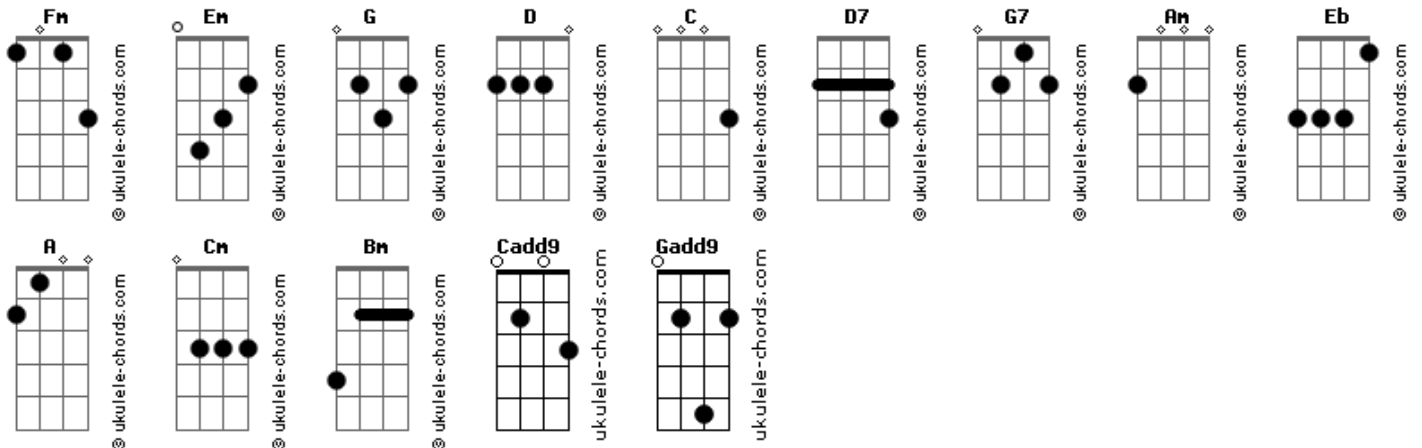

Takaya Kawasaki - Magic Carpet (?????)

tom:

Fm (forma dos acordes no tom de Em)

Capostrate na 1ª casa

Cadd9

Kudaranai koto de waratte

G
Nanigenai kaiwa de naite
D Em
Hitotsuhitotsu no dekgoto ni shiori o hasande
C D7
Wasurenai yo ni nakusanai yo ni

Cadd9 D Em

Arajin no yo ni maho no jutan ni notte
D G7 C D7 G G7
Mukae ni iku yo, maho wa tsukaenaikedo
C D7
Okane mo naishi chikara mo naishi
G D Em
Chii mo meiyō mo naikedo
Am D7
Kimi no koto hanashitakunai nda

(Cadd9 G Am D)

Cadd9 G
Kimi ga karini donna koi o kasanete sa
D Em
Donna hito to warai atta ka
Cadd9 G
Hitori de kangaete katte ni hekonde
D Em
Nemurenaiyōru o sugoshite sa
Cadd9
Karini ame ga futte
G
Bishonure ni natte mo
D Eb
Boku ga mukae ni ikukara

Acordes

Em Em
Waratte naite mitsume atte
Em A D
Dakishime atte aishiatte
Cadd9 D Em
Jini no yo ni mahonoranpu kara dete
D G7 C D7 G G7
Warawaseru yo, maho wa tsukaenaikedo
C D7
Okane mo naishi, chikara mo naishi
G D Em
Chii mo meiyō mo naikedo
Am D7
Kimi no koto mamoritai nda

(Em Cm Bm)
(Em Am D7)

Cadd9 D Em

Arajin no yo ni maho no jutan ni notte
D G7 C D7 G G7
Mukae ni iku yo, maho wa tsukaenaikedo
C D7
Okane mo naishi chikara mo naishi
G D Em
Chii mo meiyō mo naikedo
Am D7
Kimi no koto
Cadd9 D Em
Jini no yo ni mahonoranpu kara dete
D G7 C D7 G G7
Warawaseru yo, maho wa tsukaenaikedo
C D7
Okane mo naishi, chikara mo naishi
G D Em
Chii mo meiyō mo nani mo nai
Am D7
Dakedo kimiwomamoritai nda
[Final] Cadd9 G Am D7 Gadd9