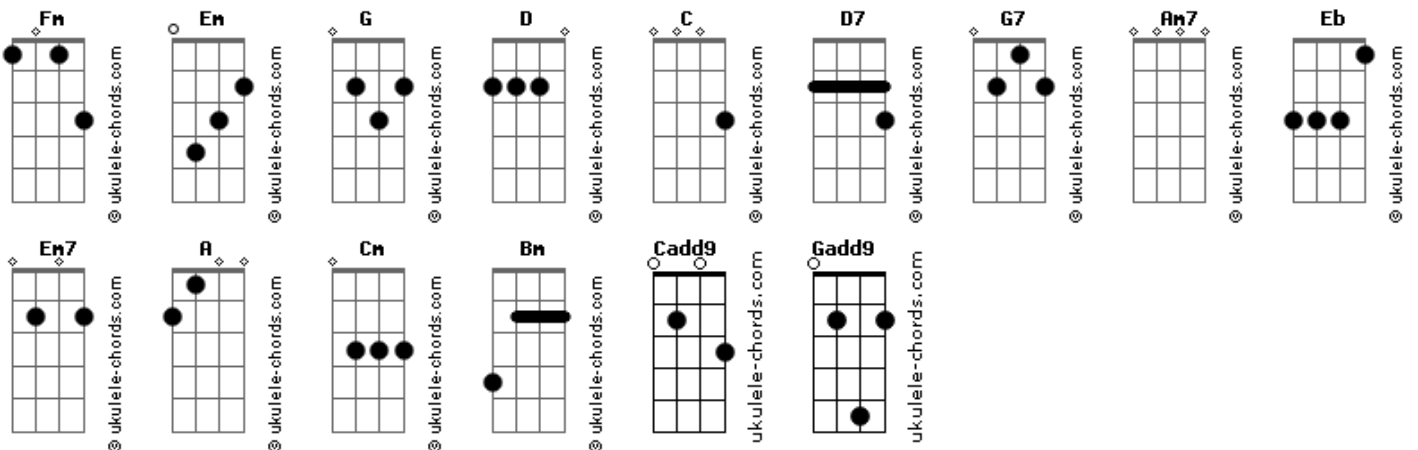

Takaya Kawasaki - Magic Carpet (?????)

tom:
Fm (forma dos acordes no tom de Em)
Capostraste na 1ª casa

Cadd9
Kudaranai koto de waratte
G
Nanigenai kaiwa de naite
D Em
Hitotsuhitotsu no dekgoto ni shiori o hasande
C D7
Wasurenai yo ni nakusanai yo ni

Cadd9 D Em
Arajin no yo ni maho no jutan ni notte
D G7 C D7 G G7
Mukae ni iku yo, maho wa tsukaenaikedo
C D7
Okane mo naishi chikara mo naishi
G D Em
Chii mo meiyō mo naikedo
Am7 D7
Kimi no koto hanashitakunai nda

(Cadd9 G Am7 D)

Cadd9 G
Kimi ga karini donna koi o kasanete sa
D Em
Donna hito to warai atta ka
Cadd9 G
Hitori de kangaete katte ni hekonde
D Em
Nemurenaiyoru o sugoshite sa
Cadd9
Karini ame ga futte
G
Bishonure ni natte mo
D Eb
Boku ga mukae ni ikukara

Acordes

Em Em7
Waratte naite mitsume atte
Em7 A D
Dakishime atte aishiatte
Cadd9 D Em
Jini no yo ni mahonoranpu kara dete
D G7 C D7 G G7
Warawaseru yo, maho wa tsukaenaikedo
C D7
Okane mo naishi, chikara mo naishi
G D Em
Chii mo meiyō mo naikedo
Am7 D7
Kimi no koto mamoritai nda

(Em Cm Bm)
(Em Am7 D7)

Cadd9 D Em
Arajin no yo ni maho no jutan ni notte
D G7 C D7 G G7
Mukae ni iku yo, maho wa tsukaenaikedo
C D7
Okane mo naishi chikara mo naishi
G D Em
Chii mo meiyō mo naikedo
Am7 D7
Kimi no koto
Cadd9 D Em
Jini no yo ni mahonoranpu kara dete
D G7 C D7 G G7
Warawaseru yo, maho wa tsukaenaikedo
C D7
Okane mo naishi, chikara mo naishi
G D Em
Chii mo meiyō mo nani mo nai
Am7 D7
Dakedo kimiwomamoritai nda
[Final] Cadd9 G Am7 D7 Gadd9