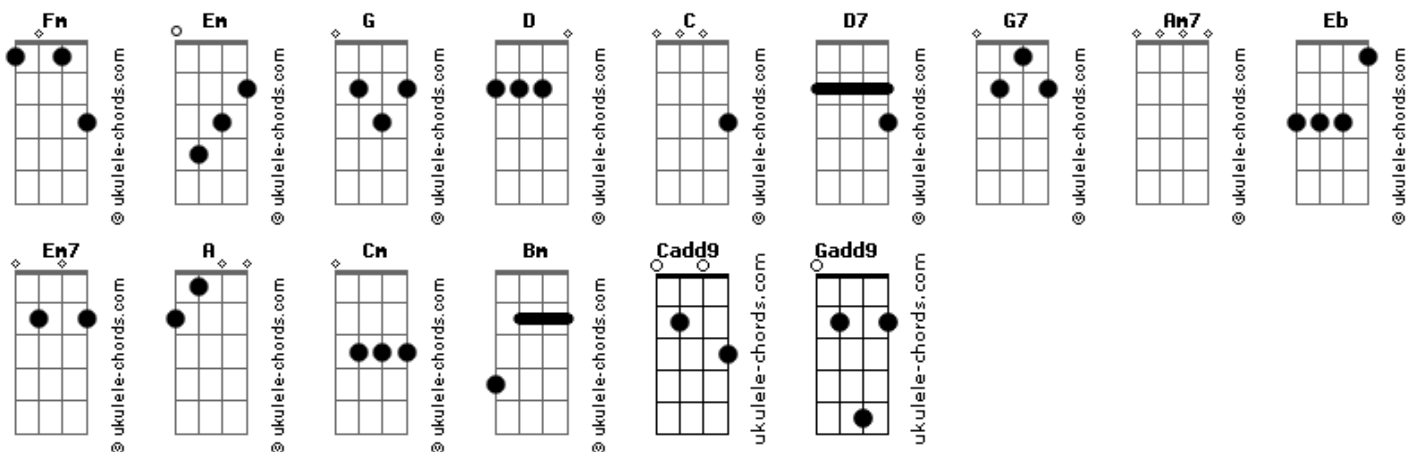

Takaya Kawasaki - Magic Carpet (?????)

tom:
Fm (forma dos acordes no tom de Em)
Capostraste na 1ª casa

Cadd9
Kudaranai koto de waratte
G
Nanigenai kaiwa de naite
D Em
Hitotsuhitotsu no dekgoto ni shiori o hasande
C D7
Wasurenai yo ni nakusanai yo ni

Cadd9 D Em
Arajin no yo ni maho no jutan ni notte
D G7 C D7 G G7
Mukae ni iku yo, maho wa tsukaenaikedo
C D7
Okane mo naishi chikara mo naishi
G D Em
Chii mo meiyō mo naikedo
Am7 D7
Kimi no koto hanashitakunai nda
(Cadd9 G Am7 D)

Cadd9 G
Kimi ga karini donna koi o kasanete sa
D Em
Donna hito to warai atta ka
Cadd9 G
Hitori de kangaete katte ni hekonde
D Em
Nemurenaiyoru o sugoshite sa
Cadd9
Karini ame ga futte
G
Bishonure ni natte mo
D Eb
Boku ga mukae ni ikukara

Acordes

Em Em7
Waratte naite mitsume atte
Em7 A D
Dakishime atte aishiatte
Cadd9 D Em
Jini no yo ni mahonoranpu kara dete
D G7 C D7 G G7
Warawaseru yo, maho wa tsukaenaikedo
C D7
Okane mo naishi, chikara mo naishi
G D Em
Chii mo meiyō mo naikedo
Am7 D7
Kimi no koto mamoritai nda

(Em Cm Bm)
(Em Am7 D7)
Cadd9 D Em
Arajin no yo ni maho no jutan ni notte
D G7 C D7 G G7
Mukae ni iku yo, maho wa tsukaenaikedo
C D7
Okane mo naishi chikara mo naishi
G D Em
Chii mo meiyō mo naikedo
Am7 D7
Kimi no koto
Cadd9 D Em
Jini no yo ni mahonoranpu kara dete
D G7 C D7 G G7
Warawaseru yo, maho wa tsukaenaikedo
C D7
Okane mo naishi, chikara mo naishi
G D Em
Chii mo meiyō mo nani mo nai
Am7 D7
Dakedo kimiwomamoritai nda
[Final] Cadd9 G Am7 D7 Gadd9