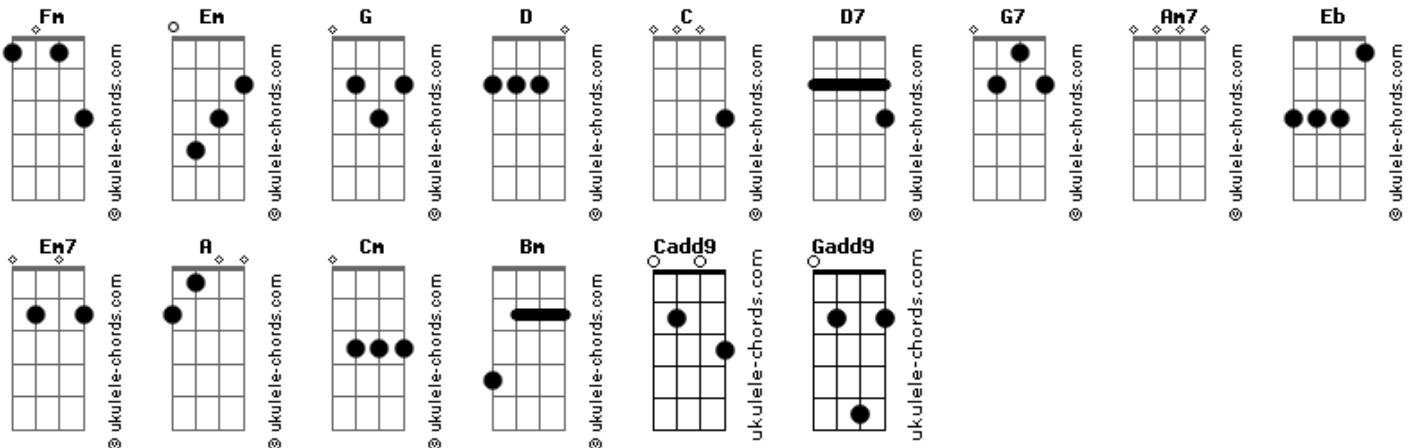

Takaya Kawasaki - Magic Carpet (?????)

tom:
Fm (forma dos acordes no tom de Em)
Capostraste na 1ª casa

Cadd9
Kudaranai koto de waratte
G
Nanigenai kaiwa de naite
D Em
Hitotsuhitotsu no dekgoto ni shiori o hasande
C D7
Wasurenai yo ni nakusanai yo ni

Cadd9 D Em
Arajin no yo ni maho no jutan ni notte
D G7 C D7 G G7
Mukae ni iku yo, maho wa tsukaenaikedo
C D7
Okane mo naishi chikara mo naishi
G D Em
Chii mo meiyō mo naikedo
Am7 D7
Kimi no koto hanashitakunai nda

(Cadd9 G Am7 D)

Cadd9 G
Kimi ga karini donna koi o kasanete sa
D Em
Donna hito to warai atta ka
Cadd9 G
Hitori de kangaete katte ni hekonde
D Em
Nemurenaiyoru o sugoshite sa
Cadd9
Karini ame ga futte
G
Bishonure ni natte mo
D Eb
Boku ga mukae ni ikukara

Acordes

Em Em7
Waratte naite mitsume atte
Em7 A D
Dakishime atte aishiatte
Cadd9 D Em
Jini no yo ni mahonoranpu kara dete
D G7 C D7 G G7
Warawaseru yo, maho wa tsukaenaikedo
C D7
Okane mo naishi, chikara mo naishi
G D Em
Chii mo meiyō mo naikedo
Am7 D7
Kimi no koto mamoritai nda

(Em Cm Bm)
(Em Am7 D7)

Cadd9 D Em
Arajin no yo ni maho no jutan ni notte
D G7 C D7 G G7
Mukae ni iku yo, maho wa tsukaenaikedo
C D7
Okane mo naishi chikara mo naishi
G D Em
Chii mo meiyō mo naikedo
Am7 D7
Kimi no koto
Cadd9 D Em
Jini no yo ni mahonoranpu kara dete
D G7 C D7 G G7
Warawaseru yo, maho wa tsukaenaikedo
C D7
Okane mo naishi, chikara mo naishi
G D Em
Chii mo meiyō mo nani mo nai
Am7 D7
Dakedo kimiwomamoritai nda
[Final] Cadd9 G Am7 D7 Gadd9